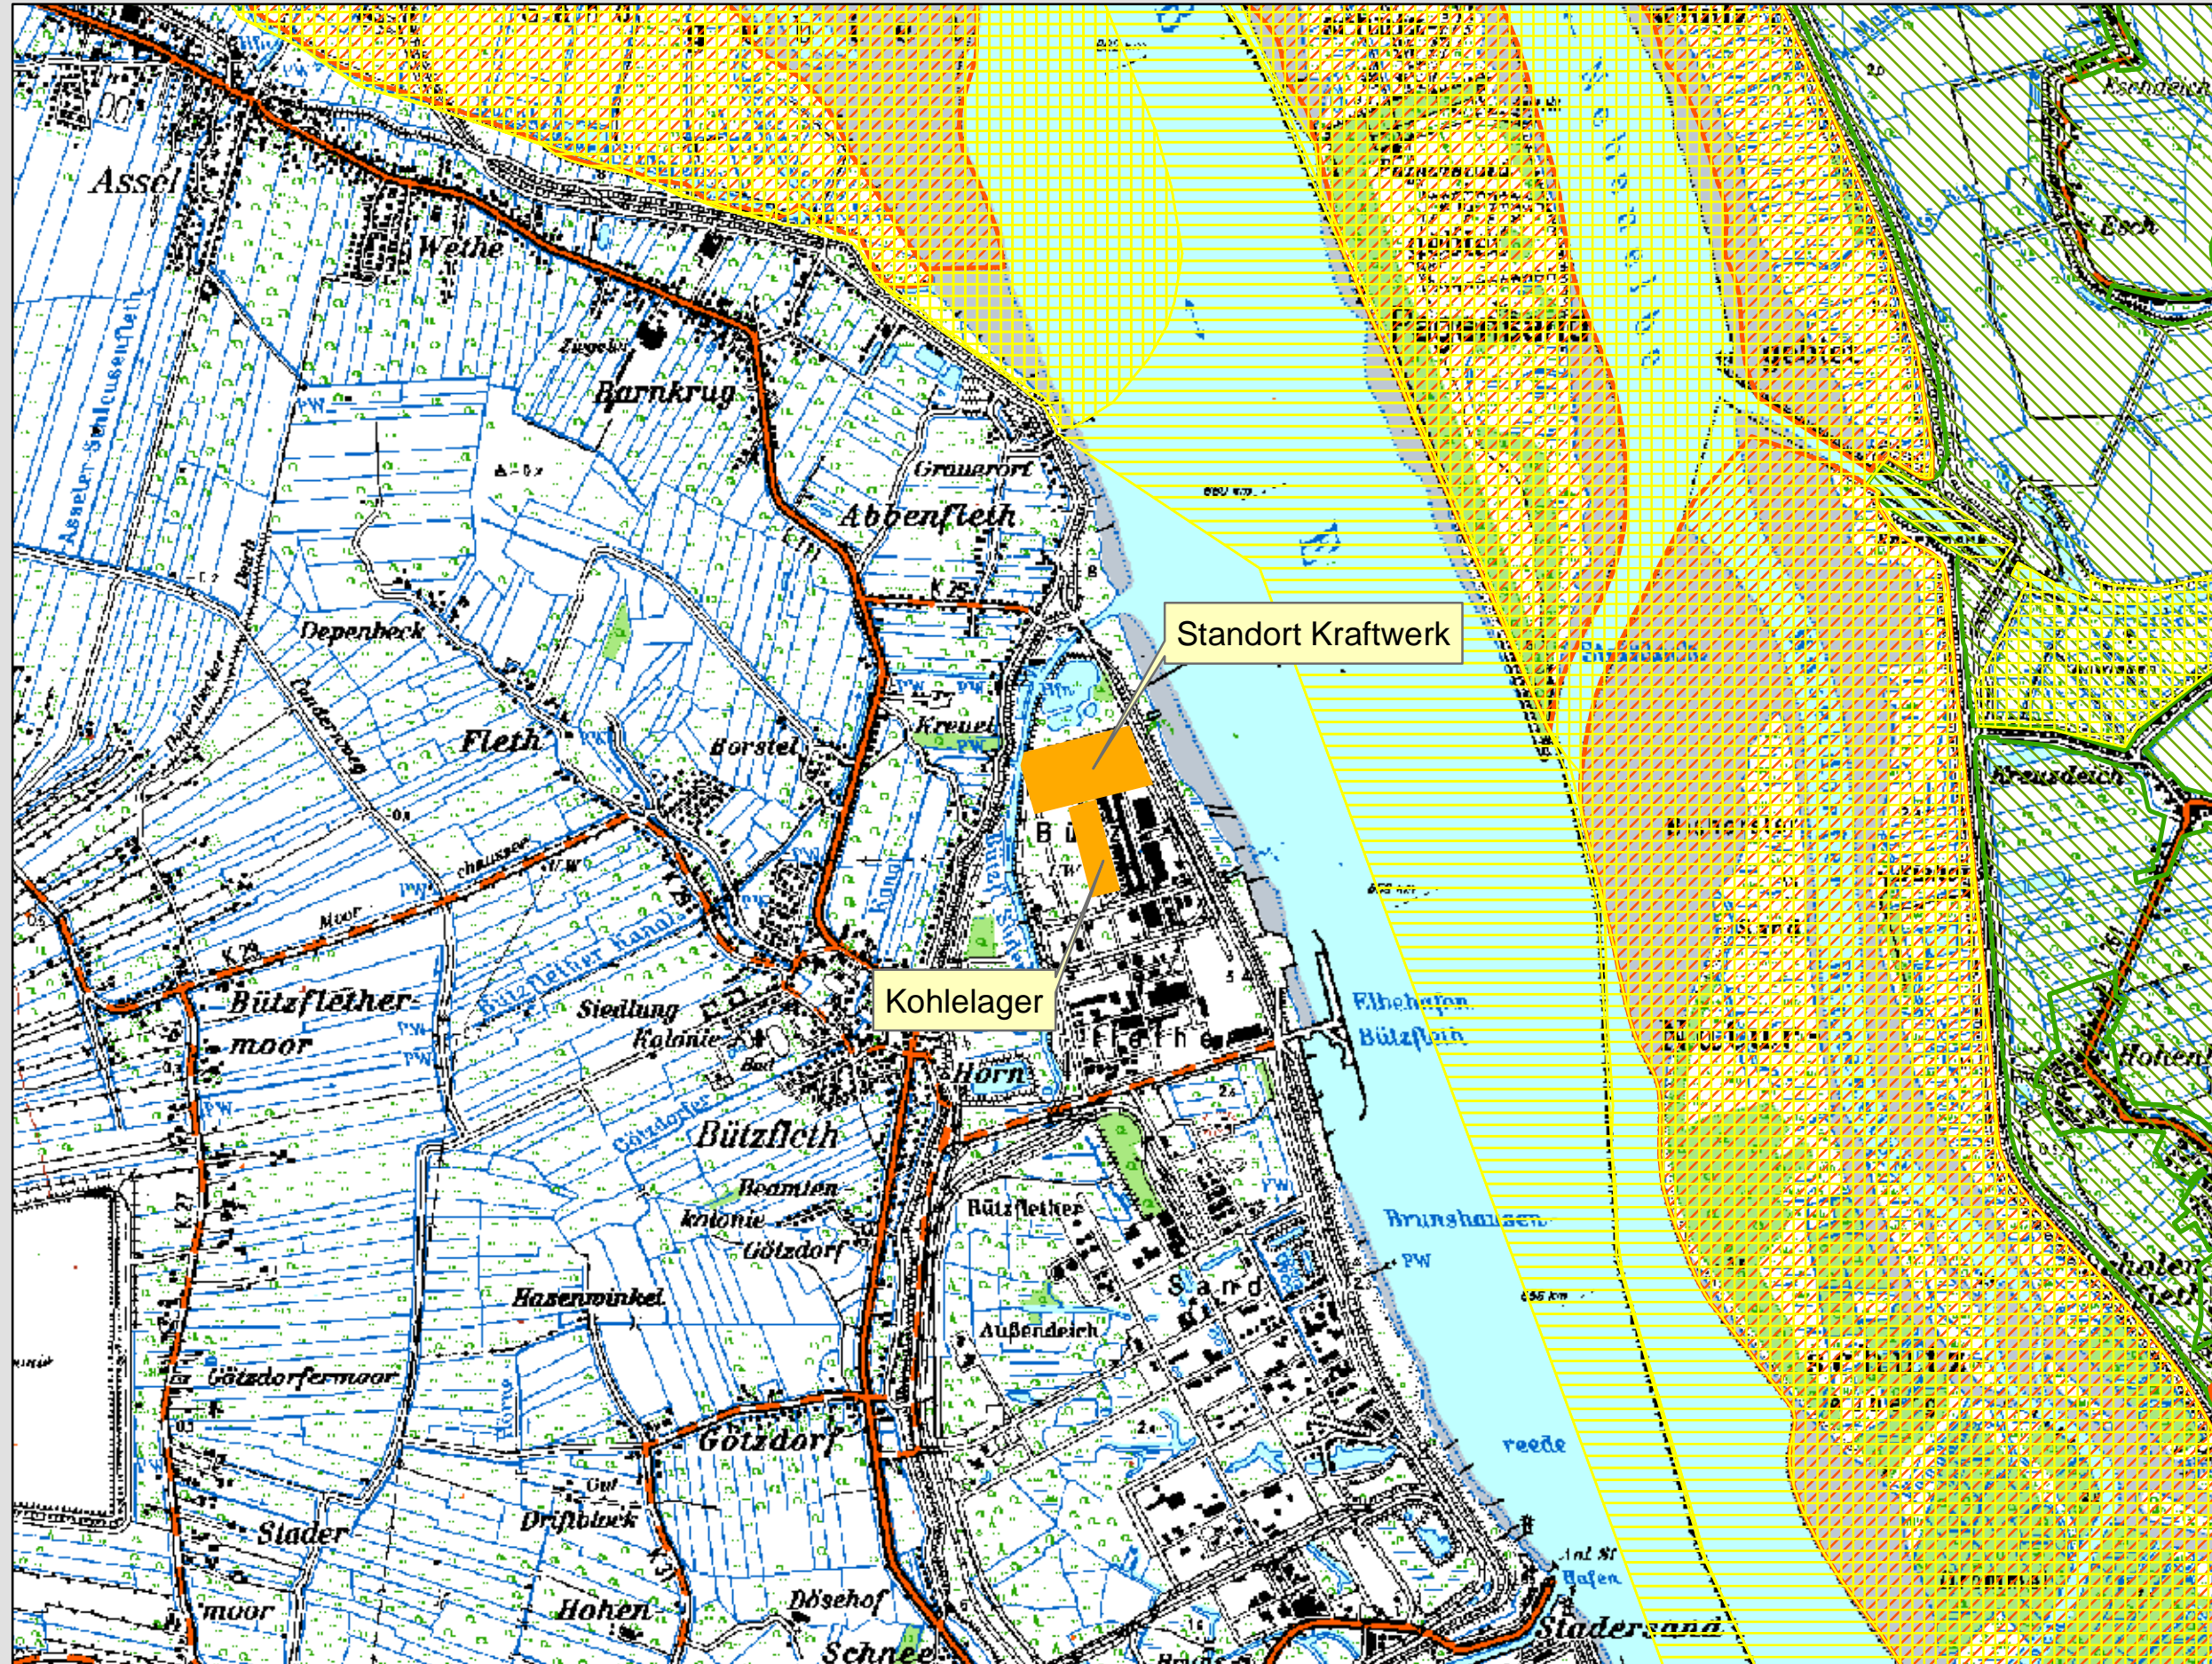

Electrabel Kohlekraftwerk

Standort Stade - Schutzgebiete

Legende

- Standort
- FFH
- SPA
- NSG
- LSG
- Biosphärenreservat

Karte 2.1-2