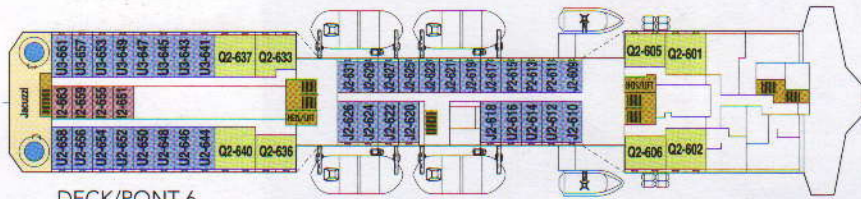

# MS RICHARD WITH

DECK/PONT 7

DECK/PONT 6

DECK/PONT 5

DECK/PONT 4

DECK/PONT 3

DECK/PONT 2

## KABINENKATEGORIEN

BK	Beschreibung	Deck
M außenl.	Suite, 2 Zimmer, Sitzgruppe, TV, Minibar, Doppelbett, Dusche/WC.	5
Q außenl.	Minisuite, Sitzgruppe, Doppelbett, Dusche/WC.	6
U außenl.	Separate Betten, ein Bett kann zum Sofa umgebaut werden, Tisch, Dusche/WC.	6
P außenl.	Separate Betten, ein Bett kann zum Sofa umgebaut werden, Tisch, Dusche/WC. Die Kabinen auf Deck 5 sind größer als die Kabinen auf Deck 6.	5,6
N außenl.	Separate Betten, ein Bett kann zum Sofa umgebaut werden, Tisch, Dusche/WC. Die Kabinen auf Deck 3 sind größer als die Kabinen auf Deck 5.	3,5
J außenl.	Separate Betten, ein Bett kann zum Sofa umgebaut werden, eingeschränkte/keine Aussicht, Dusche/WC.	6
L außenl.	Separate Betten, ein Bett kann zum Sofa umgebaut werden, Dusche/WC.	2,3
I innenl.	Separate Betten, ein Bett kann zum Sofa umgebaut werden, Dusche/WC.	3,5 6
H außenl.	Behindertengerechte Kabine.	3

## CATÉGORIE DE CABINE

BC	Description	Pont
M Ext.	Suite, 2 chambres, coin salon, TV, minibar, lit double, douche/WC.	5
Q Ext.	Minisuite, coin salon, lit double, douche/WC.	6
U Ext.	Lits individuels, un lit convertible en canapé, table, douche/WC.	6
P Ext.	Lits individuels, un lit convertible en canapé, table, douche/WC. Les cabines du pont 5 sont plus spacieuses que les cabines du pont 6.	5,6
N Ext.	Lits individuels, un lit convertible en canapé, table, douche/WC. Les cabines du pont 3 sont plus spacieuses que les cabines du pont 5.	3,5
J Ext.	Lits individuels, un lit convertible en canapé, vue limitée/pas de vue, douche/WC.	6
L Ext.	Lits individuels, un lit convertible en canapé, douche/WC.	2,3
I Int.	Lits individuels, un lit convertible en canapé, douche/WC.	3,5 6
H Ext.	Cabine pour handicapés.	3