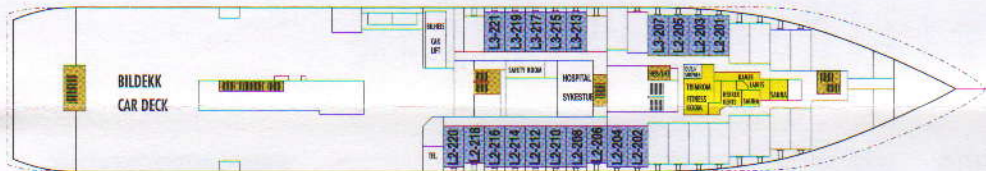

# MS RICHARD WITH

DECK/PONT 7

DECK/PONT 6

DECK/PONT 5

DECK/PONT 4

DECK/PONT 3

DECK/PONT 2

## KABINENKATEGORIEN

BK	Beschreibung	Deck
M außenl.	Suite, 2 Zimmer, Sitzgruppe, TV, Minibar, Doppelbett, Dusche/WC.	5
Q außenl.	Minisuite, Sitzgruppe, Doppelbett, Dusche/WC.	6
U außenl.	Separate Betten, ein Bett kann zum Sofa umgebaut werden, Tisch, Dusche/WC.	6
P außenl.	Separate Betten, ein Bett kann zum Sofa umgebaut werden, Tisch, Dusche/WC. Die Kabinen auf Deck 5 sind größer als die Kabinen auf Deck 6.	5,6
N außenl.	Separate Betten, ein Bett kann zum Sofa umgebaut werden, Tisch, Dusche/WC. Die Kabinen auf Deck 3 sind größer als die Kabinen auf Deck 5.	3,5
J außenl.	Separate Betten, ein Bett kann zum Sofa umgebaut werden, eingeschränkte/keine Aussicht, Dusche/WC.	6
L außenl.	Separate Betten, ein Bett kann zum Sofa umgebaut werden, Dusche/WC.	2,3
I innenl.	Separate Betten, ein Bett kann zum Sofa umgebaut werden, Dusche/WC.	3,5 6
H außenl.	Behindertengerechte Kabine.	3

## CATÉGORIE DE CABINE

BC	Description	Pont
M Ext.	Suite, 2 chambres, coin salon, TV, minibar, lit double, douche/WC.	5
Q Ext.	Minisuite, coin salon, lit double, douche/WC.	6
U Ext.	Lits individuels, un lit convertible en canapé, table, douche/WC.	6
P Ext.	Lits individuels, un lit convertible en canapé, table, douche/WC. Les cabines du pont 5 sont plus spacieuses que les cabines du pont 6.	5,6
N Ext.	Lits individuels, un lit convertible en canapé, table, douche/WC. Les cabines du pont 3 sont plus spacieuses que les cabines du pont 5.	3,5
J Ext.	Lits individuels, un lit convertible en canapé, vue limitée/pas de vue, douche/WC.	6
L Ext.	Lits individuels, un lit convertible en canapé, douche/WC.	2,3
I Int.	Lits individuels, un lit convertible en canapé, douche/WC.	3,5 6
H Ext.	Cabine pour handicapés.	3