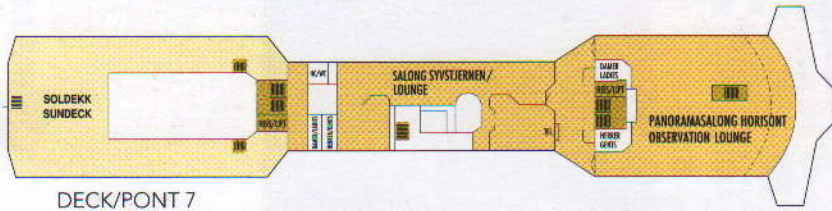

# MS RICHARD WITH

DECK/PONT 7

DECK/PONT 6

DECK/PONT 5

DECK/PONT 4

DECK/PONT 3

DECK/PONT 2

## KABINENKATEGORIEN

BK	Beschreibung	Deck
M außenl.	Suite, 2 Zimmer, Sitzgruppe, TV, Minibar, Doppelbett, Dusche/WC.	5
Q außenl.	Minisuite, Sitzgruppe, Doppelbett, Dusche/WC.	6
U außenl.	Separate Betten, ein Bett kann zum Sofa umgebaut werden, Tisch, Dusche/WC.	6
P außenl.	Separate Betten, ein Bett kann zum Sofa umgebaut werden, Tisch, Dusche/WC. Die Kabinen auf Deck 5 sind größer als die Kabinen auf Deck 6.	5,6
N außenl.	Separate Betten, ein Bett kann zum Sofa umgebaut werden, Tisch, Dusche/WC. Die Kabinen auf Deck 3 sind größer als die Kabinen auf Deck 5.	3,5
J außenl.	Separate Betten, ein Bett kann zum Sofa umgebaut werden, eingeschränkte/keine Aussicht, Dusche/WC.	6
L außenl.	Separate Betten, ein Bett kann zum Sofa umgebaut werden, Dusche/WC.	2,3
I innenl.	Separate Betten, ein Bett kann zum Sofa umgebaut werden, Dusche/WC.	3,5 6
H außenl.	Behindertengerechte Kabine.	3

## CATÉGORIE DE CABINE

BC	Description	Pont
M Ext.	Suite, 2 chambres, coin salon, TV, minibar, lit double, douche/WC.	5
Q Ext.	Minisuite, coin salon, lit double, douche/WC.	6
U Ext.	Lits individuels, un lit convertible en canapé, table, douche/WC.	6
P Ext.	Lits individuels, un lit convertible en canapé, table, douche/WC. Les cabines du pont 5 sont plus spacieuses que les cabines du pont 6.	5,6
N Ext.	Lits individuels, un lit convertible en canapé, table, douche/WC. Les cabines du pont 3 sont plus spacieuses que les cabines du pont 5.	3,5
J Ext.	Lits individuels, un lit convertible en canapé, vue limitée/pas de vue, douche/WC.	6
L Ext.	Lits individuels, un lit convertible en canapé, douche/WC.	2,3
I Int.	Lits individuels, un lit convertible en canapé, douche/WC.	3,5 6
H Ext.	Cabine pour handicapés.	3