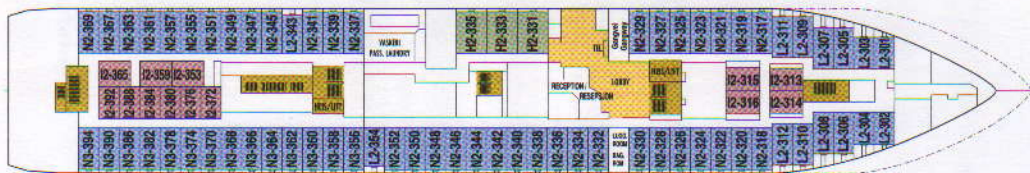

# MS RICHARD WITH

DECK/PONT 7

DECK/PONT 6

DECK/PONT 5

DECK/PONT 4

DECK/PONT 3

DECK/PONT 2

## KABINENKATEGORIEN

BK	Beschreibung	Deck
M außenl.	Suite, 2 Zimmer, Sitzgruppe, TV, Minibar, Doppelbett, Dusche/WC.	5
Q außenl.	Minisuite, Sitzgruppe, Doppelbett, Dusche/WC.	6
U außenl.	Separate Betten, ein Bett kann zum Sofa umgebaut werden, Tisch, Dusche/WC.	6
P außenl.	Separate Betten, ein Bett kann zum Sofa umgebaut werden, Tisch, Dusche/WC. Die Kabinen auf Deck 5 sind größer als die Kabinen auf Deck 6.	5,6
N außenl.	Separate Betten, ein Bett kann zum Sofa umgebaut werden, Tisch, Dusche/WC. Die Kabinen auf Deck 3 sind größer als die Kabinen auf Deck 5.	3,5
J außenl.	Separate Betten, ein Bett kann zum Sofa umgebaut werden, eingeschränkte/keine Aussicht, Dusche/WC.	6
L außenl.	Separate Betten, ein Bett kann zum Sofa umgebaut werden, Dusche/WC.	2,3
I innenl.	Separate Betten, ein Bett kann zum Sofa umgebaut werden, Dusche/WC.	3,5 6
H außenl.	Behindertengerechte Kabine.	3

## CATÉGORIE DE CABINE

BC	Description	Pont
M Ext.	Suite, 2 chambres, coin salon, TV, minibar, lit double, douche/WC.	5
Q Ext.	Minisuite, coin salon, lit double, douche/WC.	6
U Ext.	Lits individuels, un lit convertible en canapé, table, douche/WC.	6
P Ext.	Lits individuels, un lit convertible en canapé, table, douche/WC. Les cabines du pont 5 sont plus spacieuses que les cabines du pont 6.	5,6
N Ext.	Lits individuels, un lit convertible en canapé, table, douche/WC. Les cabines du pont 3 sont plus spacieuses que les cabines du pont 5.	3,5
J Ext.	Lits individuels, un lit convertible en canapé, vue limitée/pas de vue, douche/WC.	6
L Ext.	Lits individuels, un lit convertible en canapé, douche/WC.	2,3
I Int.	Lits individuels, un lit convertible en canapé, douche/WC.	3,5 6
H Ext.	Cabine pour handicapés.	3