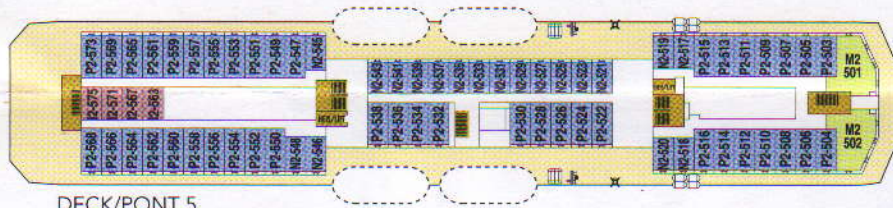

# MS RICHARD WITH

DECK/PONT 7

DECK/PONT 6

DECK/PONT 5

DECK/PONT 4

DECK/PONT 3

DECK/PONT 2

## KABINENKATEGORIEN

BK	Beschreibung	Deck
M außenl.	Suite, 2 Zimmer, Sitzgruppe, TV, Minibar, Doppelbett, Dusche/WC.	5
Q außenl.	Minisuite, Sitzgruppe, Doppelbett, Dusche/WC.	6
U außenl.	Separate Betten, ein Bett kann zum Sofa umgebaut werden, Tisch, Dusche/WC.	6
P außenl.	Separate Betten, ein Bett kann zum Sofa umgebaut werden, Tisch, Dusche/WC. Die Kabinen auf Deck 5 sind größer als die Kabinen auf Deck 6.	5,6
N außenl.	Separate Betten, ein Bett kann zum Sofa umgebaut werden, Tisch, Dusche/WC. Die Kabinen auf Deck 3 sind größer als die Kabinen auf Deck 5.	3,5
J außenl.	Separate Betten, ein Bett kann zum Sofa umgebaut werden, eingeschränkte/keine Aussicht, Dusche/WC.	6
L außenl.	Separate Betten, ein Bett kann zum Sofa umgebaut werden, Dusche/WC.	2,3
I innenl.	Separate Betten, ein Bett kann zum Sofa umgebaut werden, Dusche/WC.	3,5 6
H außenl.	Behindertengerechte Kabine.	3

## CATÉGORIE DE CABINE

BC	Description	Pont
M Ext.	Suite, 2 chambres, coin salon, TV, minibar, lit double, douche/WC.	5
Q Ext.	Minisuite, coin salon, lit double, douche/WC.	6
U Ext.	Lits individuels, un lit convertible en canapé, table, douche/WC.	6
P Ext.	Lits individuels, un lit convertible en canapé, table, douche/WC. Les cabines du pont 5 sont plus spacieuses que les cabines du pont 6.	5,6
N Ext.	Lits individuels, un lit convertible en canapé, table, douche/WC. Les cabines du pont 3 sont plus spacieuses que les cabines du pont 5.	3,5
J Ext.	Lits individuels, un lit convertible en canapé, vue limitée/pas de vue, douche/WC.	6
L Ext.	Lits individuels, un lit convertible en canapé, douche/WC.	2,3
I Int.	Lits individuels, un lit convertible en canapé, douche/WC.	3,5 6
H Ext.	Cabine pour handicapés.	3