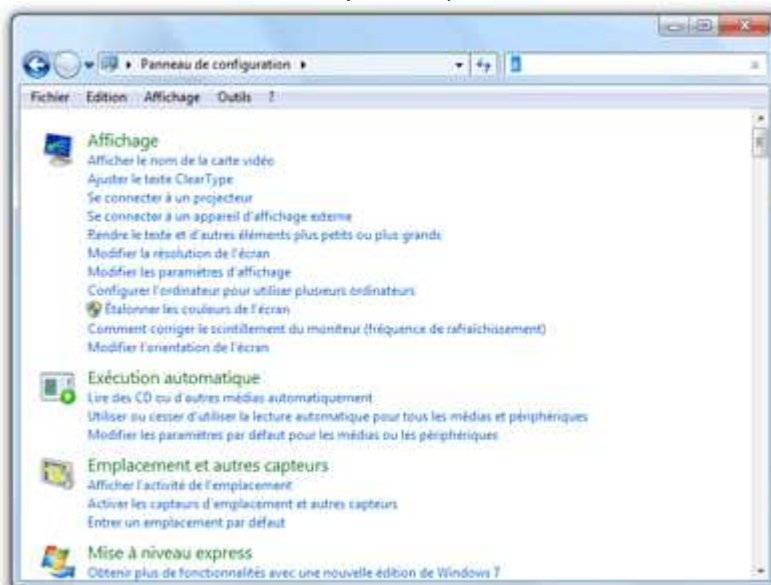

Liste des options du panneau de configuration de Windows

Une toute petite astuce permettant de lister l'ensemble des options du panneau de configuration sous Windows 7 et Vista.

Affichez le **Panneau de configuration** (*Démarrer puis Panneau de configuration*).

Affichage classique du Panneau de configuration

Tapez tout simplement la lettre "a" dans la zone "Rechercher" et les options du Panneau de configuration s'affichent sous forme de liste alphabétique.

Affichage du Panneau de configuration sous forme de liste