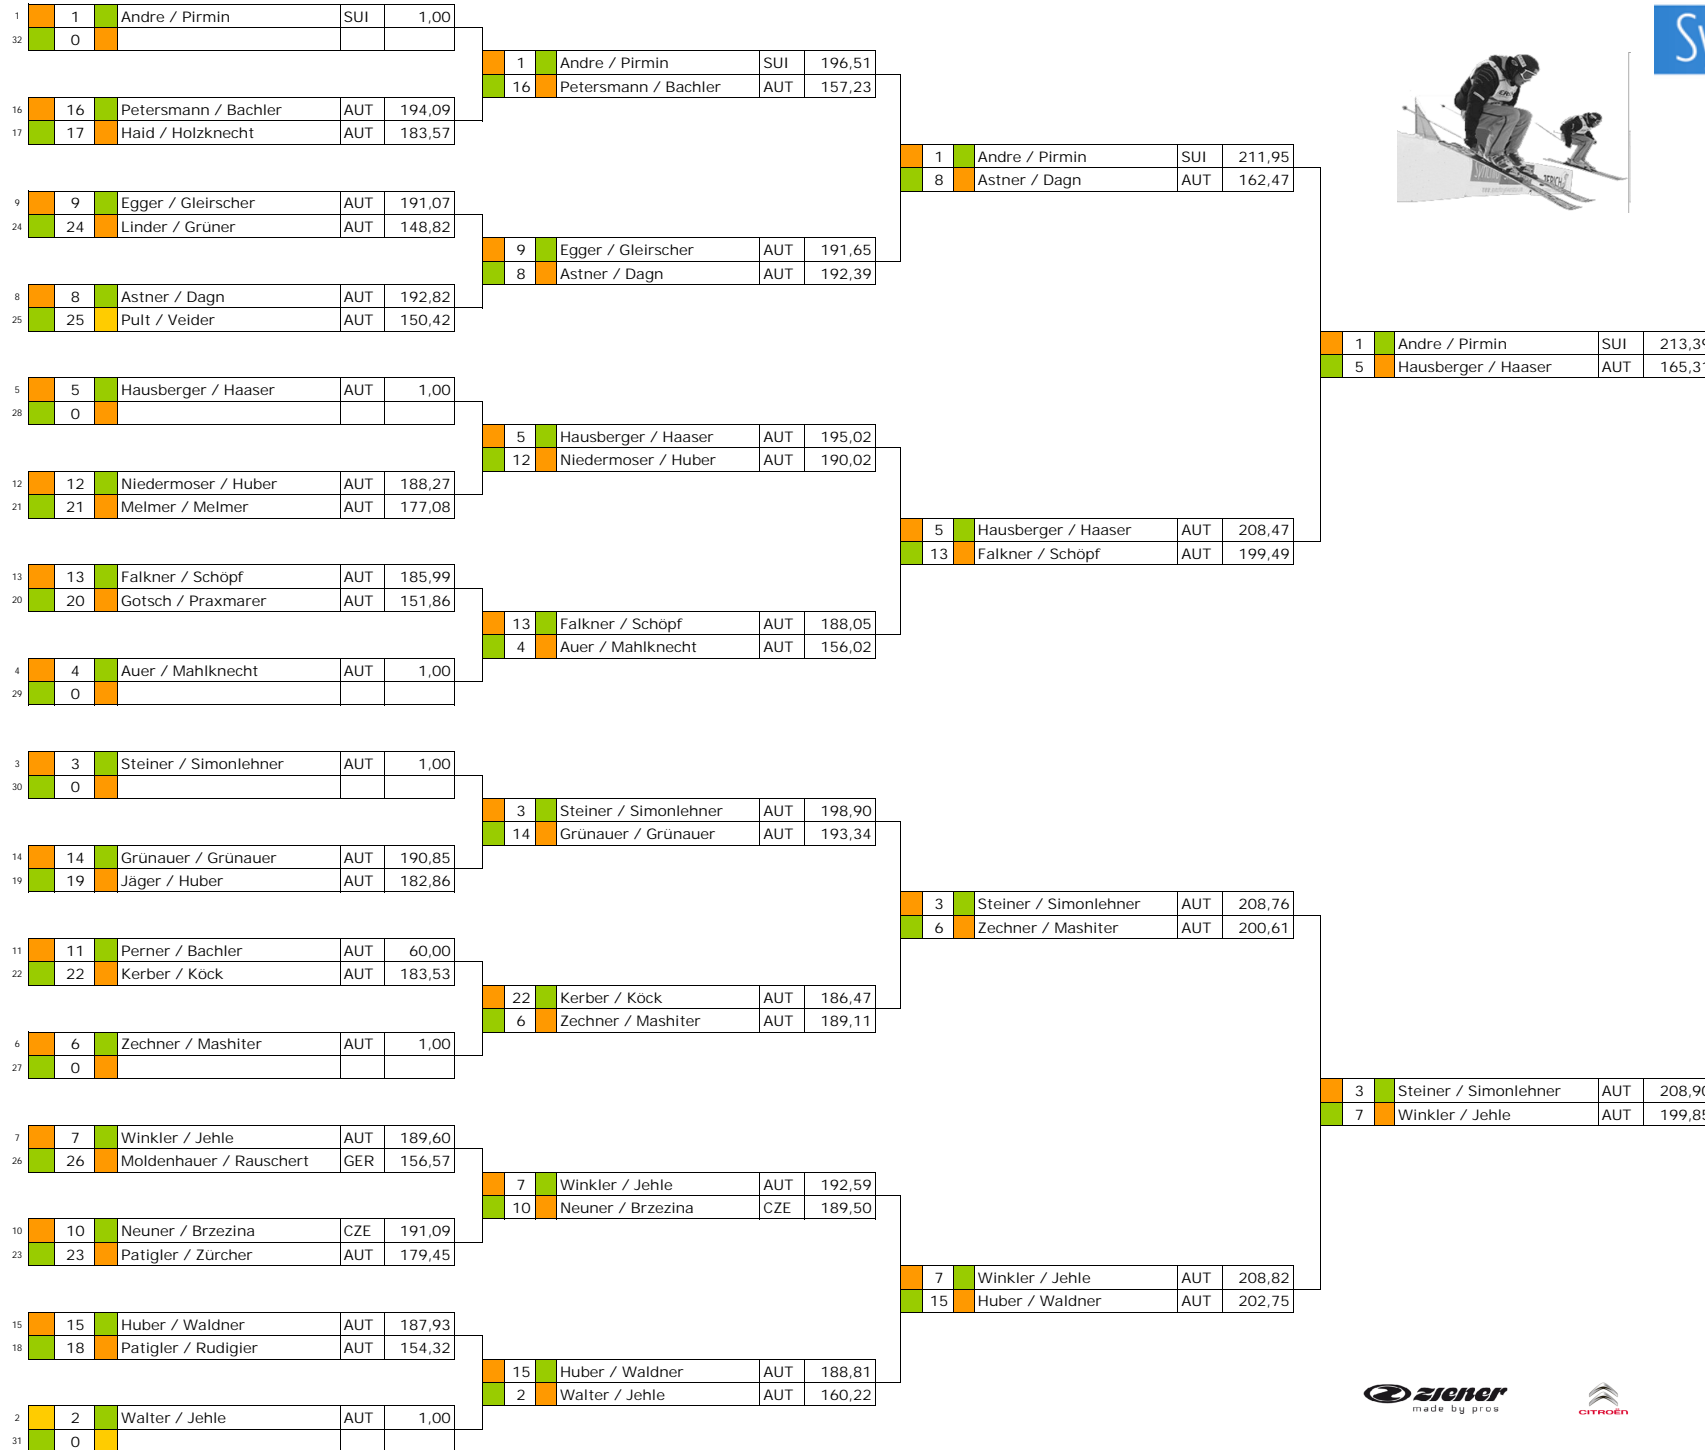

Synchro Ski World Cup

Synchro Ski World Cup 2009/10
KAPPL 05.02.2010

1	Andre / Pirmin	SUI
2	Steiner / Simonlehner	AUT
3	Hausberger / Haaser	AUT
4	Winkler / Jehle	AUT

FINALE

1	Andre / Pirmin	AUT	217,14
3	Steiner / Simonlehner	AUT	214,87

kleines FINALE

5	Hausberger / Haaser	AUT	208,32
7	Winkler / Jehle	AUT	206,11