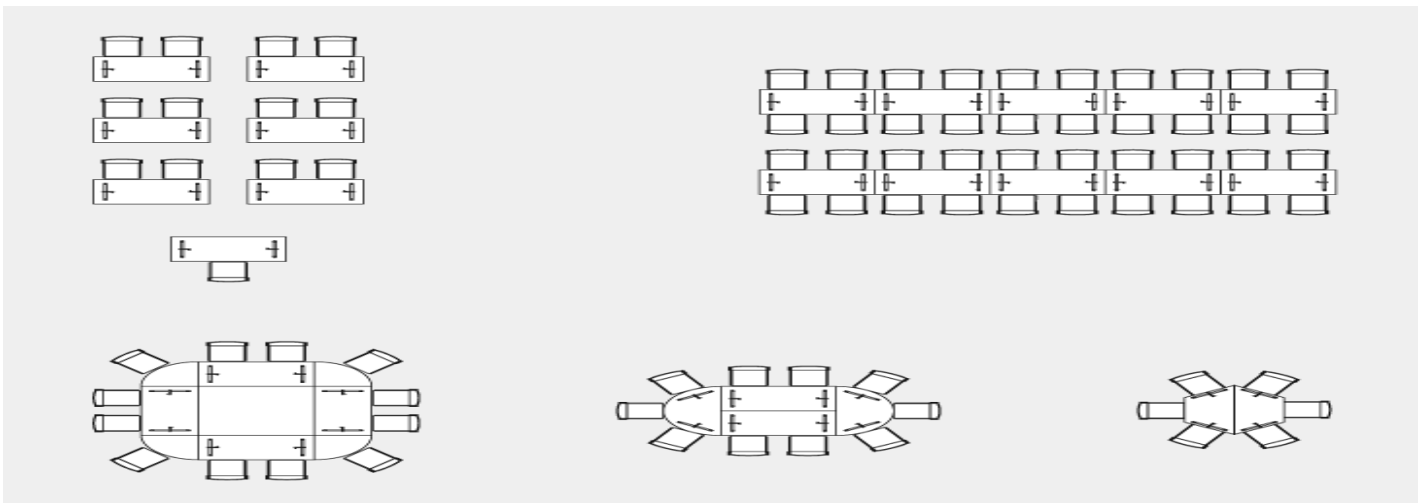

sleight: für Hallen und Großräume.

Raum zum Lernen, Denken und Entscheiden.

Konzentration auf das Wesentliche. Auch beim Möbel. Unterschiedliche Tischhöhen und hohe Funktionalität bieten alle Möglichkeiten der optimalen Raumgestaltung. Formal reduziert, technisch optimiert, harmonisch integriert.

sleight: für Seminar- und Schulungsräume.

Vielseitig: Ideale Raumnutzung durch geringe Tischhöhe für anspruchsvolle Seminar- und Schulungsräume.

Schnell, einfach und flexibel.

Dezent und filigran. Diskretion mit sleight.

Der Beinraum kann durch gelochte Sichtblenden dezent abgedeckt werden. Die Sichtblenden aus hochwertiger Schichtstoffplatte werden unter der Tischplatte eingehängt. Mühelos und sicher ohne Werkzeug.

Sichtschutz, der sich sehen lassen kann.

Vielfältig und individuell. Gestalten mit sleight.

sleight zeigt mit seiner Formenvielfalt situationsgerechte Individualität. Möglich werden die unterschiedlichen Konfigurationen durch zahlreiche Tisch- und Plattenformen sowie die neuen patentierten Verbindungen für Tische und Einhängeplatten.