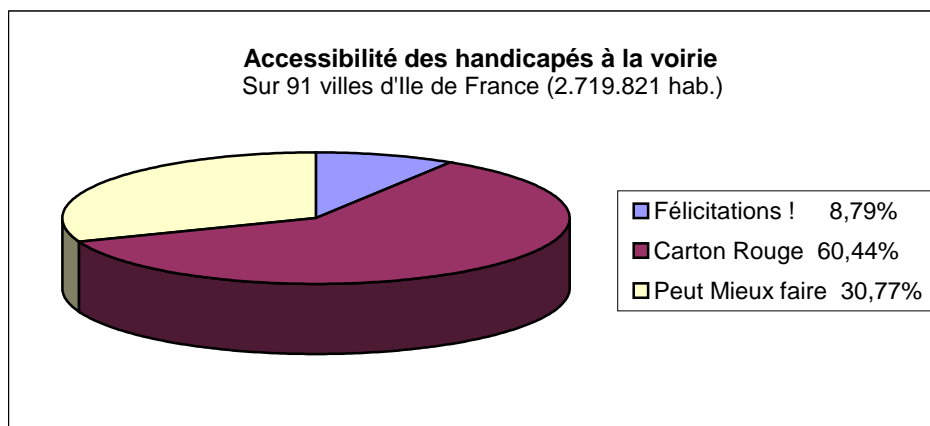

"Carton rouge" pour plus de 60% des villes d'Ile de France

Sur 91 villes de la région parisienne visitées ces 6 derniers mois, seulement 8 villes tirent leur épingle du jeu (et obtiennent une note supérieure à 7 sur 10) Pour le reste, c'est la "cata". A peine 30% des villes ont tout juste la moyenne (note entre 4 et 6 sur 10, avec la mention "peut mieux faire"). Quant au gros de la troupe (60,44 %), c'est un "carton rouge" avec des notes inférieures à 4 sur 10 !

Dans notre panel, les bons élèves sont **Sèvres** (92310) avec 8,14 sur 10, **Draveil** (91210) avec 7,69 sur 10, **Gennevilliers** (92230) avec 7,67 sur 10, puis **Provins** (77160), **Rambouillet** (78120). A l'autre bout de notre classement, il y a **Clichy la Garenne** (92110) avec 0,46 sur 10, **Savigny sur Orge** (91600) avec 0,44 sur 10 et **Bagneux** (9220) avec 0,25 sur 10 !!!