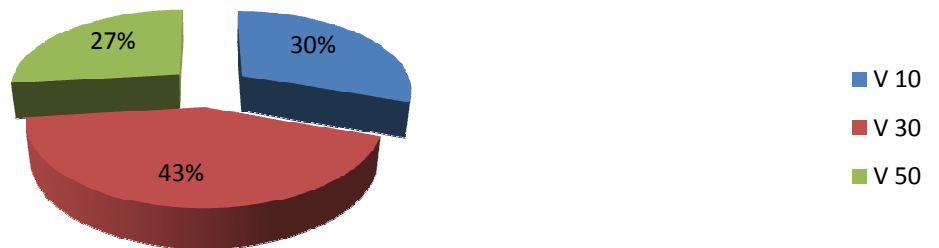

Répartition VTTistes