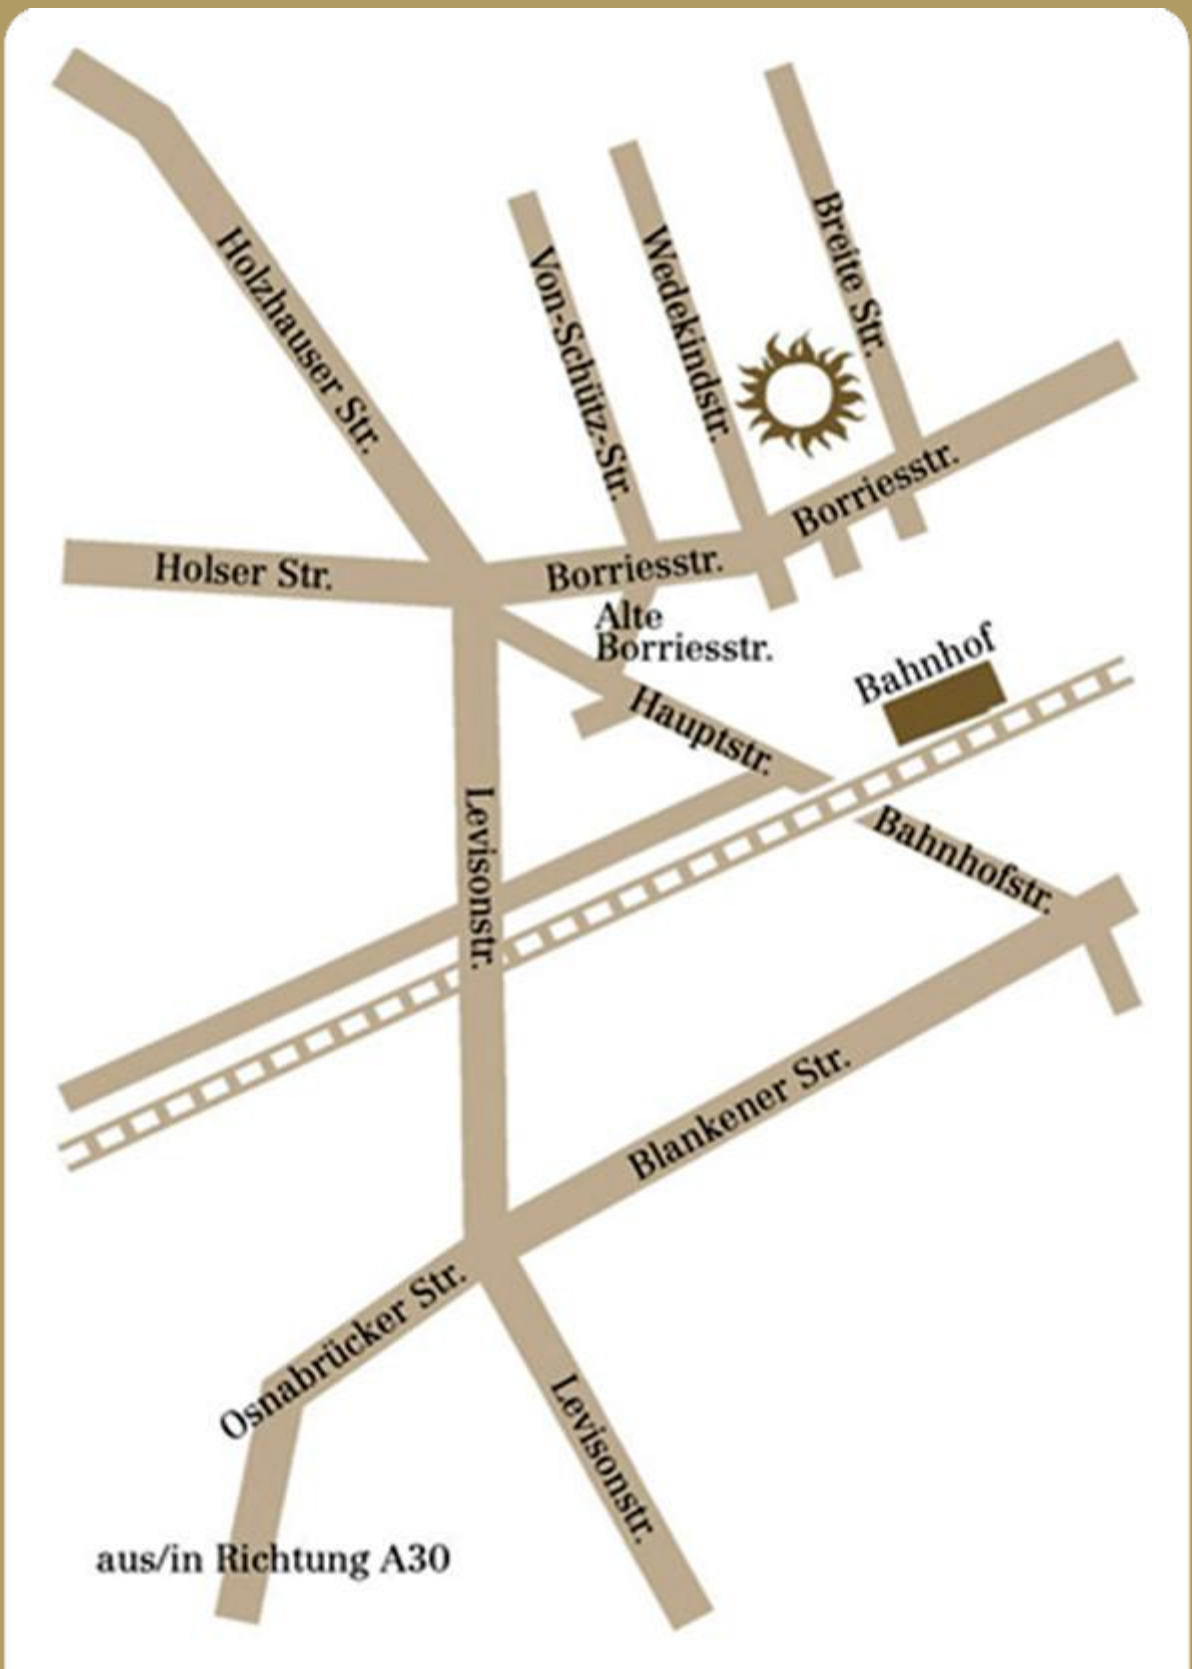

Parkhotel-Sonnenhaus
Borriesstraße 29
32257 Bünde

Telefon: 05223 49113-0
Telefax: 05223 49113-33

hotel@parkhotel-sonnenhaus.de

Parkhotel Sonnenhaus | Anfahrt