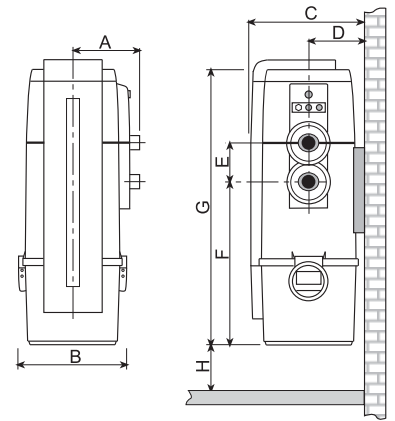

Centrale **Alize** Mono PL

(1 moteur 3 turbine)

ref. EV 1041.PL

- Flotteur de sécurité inclus
- Protection du filtre
- Cuve transparente (21 litre)
- Dimensions: 950x395x370 mm
- Eau et poussières

Centrale **Alize** Mono PL

Caractéristiques Techniques

		Centrale Alize
	Référence	EV 1041
	Modèle	Mono PL
Surface maximum		300
Branchement aspiration Ø mm.		50
Degré de protection IP		44
Alimentation	V ac	230
Fréquence	Hz	50/60
Puissance moteur	kW	1,3
Puissance absorbée	A	6
Alimentation prises	V dc	12
Débit d'air maximum	m ³ /h	185
Airwatt maxi		535
Surface de filtration	cm ²	6700
Capacité bac à poussières	lt	21
Poids	Kg	17,5
Dimension A	cm	230
Dimension B	cm	370
Dimension C	cm	380
Dimension D	cm	185
Dimension E	cm	108
Dimension F	cm	585
Dimension G	cm	915
Dimension H	cm	100
Niveau de bruit	db(A)	inférieur à 70
Nombre de turbines		3