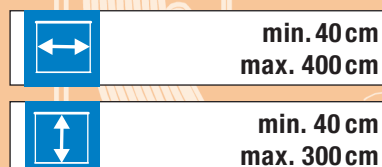

Lunero VD3000

(vertikaler Einsatz / montage verticale)