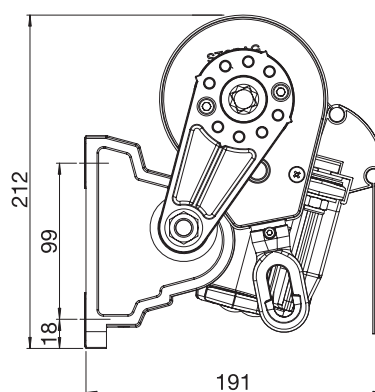

Gelenkarmmarkise

Store à bras articulés

Deckenmontage S7009
Montage sous dalle

Silver-Sigma S7009

	min. 150cm max. 550cm
	min. 120cm max. 250cm

Wandmontage S7209
Montage en façade

Silver-Sigma S7209

	min. 150cm max. 550cm
	min. 120cm max. 300cm