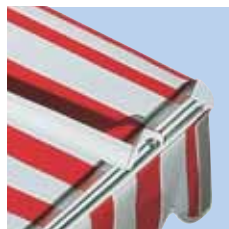

Silver-Sigma

Gelenkarmmarkise Store à bras articulés

Die universelle Balkonmarkise

Die **Silver-Sigma** ist eine klassische Balkonmarkise, welche unter die Decke (S7009) oder an die Wand (S7209) montiert wird. Als tragrohrlose Konstruktion eignet sich dieser Typ vor allem im Objektbereich, wo ein top Preis-Leistungs-Verhältnis gefordert ist. Wie bei allen STOBAG-Markisen sind die aus Aluminium gefertigten Gestell-Komponenten pulverbeschichtet und gewähren somit eine ausgesprochene Langlebigkeit. Der Neigungswinkel kann über einen grossen Bereich eingestellt werden. Die farbliche Abstimmung und die dekorative Wirkung sind durch unsere STOBAG-Collection gewährleistet. Eine Vielzahl von modernen Dessins steht zur Auswahl. Motorisierung und Automatisierung der **Silver-Sigma** sind in diversen Ausführungen mit abgestimmten Steuersystemen möglich. So bleiben auch bezüglich Komfort keine Wünsche offen.

Le store de balcon universel

Le Silver-Sigma est un store de balcon classique, à installer sous dalle (S7009) ou en façade (S7209). La conception de construction sans tube porteur est particulièrement bien adaptée dans les collectivités, ou la relation prix-performance joue un rôle important. Comme tous les stores STOBAG, les composants sont fabriqués en aluminium extrudé et thermolaqués, garantissant une longue durée de vie. L'inclinaison peut être réglé par un grand angle. L'adaptation en couleur et l'impact décoratif sont assurés par les toiles de la collection STOBAG. Un grand nombre de dessins modernes sont à disposition. La motorisation et l'automatisation du store Silver-Sigma sont à possibles avec les systèmes de commande adaptés à maintes versions. Le confort répond aux exigences!

Pulverbeschichtete Komponenten aus Aluminium garantieren eine lange Lebensdauer

Composants en aluminium extrudé et thermolaqués garantissent une longue durée de vie

Schweizer Qualität - Swiss Quality 

Silver-Sigma