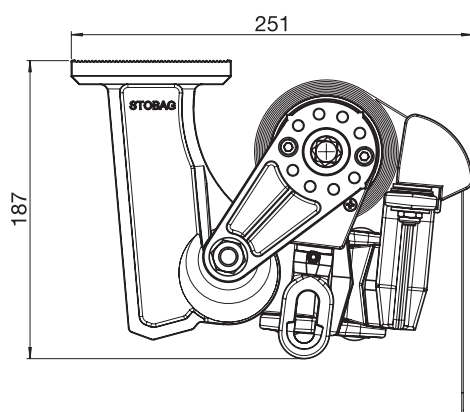

Gelenkarmmarkise

Store à bras articulés

Deckenmontage S7009
Montage sous dalle

Silver-Sigma S7009

	min. 150cm max. 550cm
	min. 120cm max. 250cm

Wandmontage S7209
Montage en façade

Silver-Sigma S7209

	min. 150cm max. 550cm
	min. 120cm max. 300cm