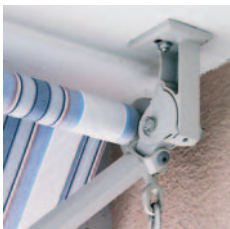

Silver-Sigma

Gelenkarmmarkise Store à bras articulés

Die universelle Balkonmarkise

Die **Silver-Sigma** ist eine klassische Balkonmarkise, welche unter die Decke (S7009) oder an die Wand (S7209) montiert wird. Als tragrohrlose Konstruktion eignet sich dieser Typ vor allem im Objektbereich, wo ein top Preis-Leistungs-Verhältnis gefordert ist. Wie bei allen STOBAG-Markisen sind die aus Aluminium gefertigten Gestell-Komponenten pulverbeschichtet und gewähren somit eine ausgesprochene Langlebigkeit. Der Neigungswinkel kann über einen grossen Bereich eingestellt werden. Die farbliche Abstimmung und die dekorative Wirkung sind durch unsere STOBAG-Collection gewährleistet. Eine Vielzahl von modernen Dessins steht zur Auswahl. Motorisierung und Automatisierung der **Silver-Sigma** sind in diversen Ausführungen mit abgestimmten Steuersystemen möglich. So bleiben auch bezüglich Komfort keine Wünsche offen.

Le store de balcon universel

Le Silver-Sigma est un store de balcon classique, à installer sous dalle (S7009) ou en façade (S7209). La conception de construction sans tube porteur est particulièrement bien adaptée dans les collectivités, ou la relation prix-performance joue un rôle important. Comme tous les stores STOBAG, les composants sont fabriqués en aluminium extrudé et thermolaqués, garantissant une longue durée de vie. L'inclinaison peut être réglé par un grand angle. L'adaptation en couleur et l'impact décoratif sont assurés par les toiles de la collection STOBAG. Un grand nombre de dessins modernes sont à disposition. La motorisation et l'automatisation du store Silver-Sigma sont à possibles avec les systèmes de commande adaptés à maintes versions. Le confort répond aux exigences!

Pulverbeschichtete Komponenten aus Aluminium garantieren eine lange Lebensdauer

Composants en aluminium extrudé et thermolaqués garantissent une longue durée de vie

Silver-Sigma

Gelenkarmmarkise

Store à bras articulés