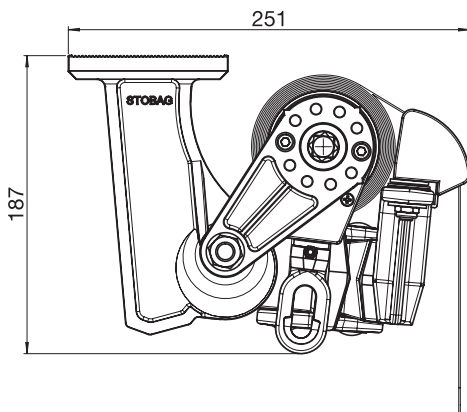

Silver-Sigma

Gelenkarmmarkise

Store à bras articulés

Deckenmontage S7009

Montage sous dalle