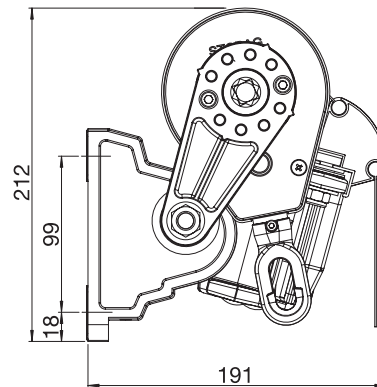

Wandmontage S7209

Montage en façade