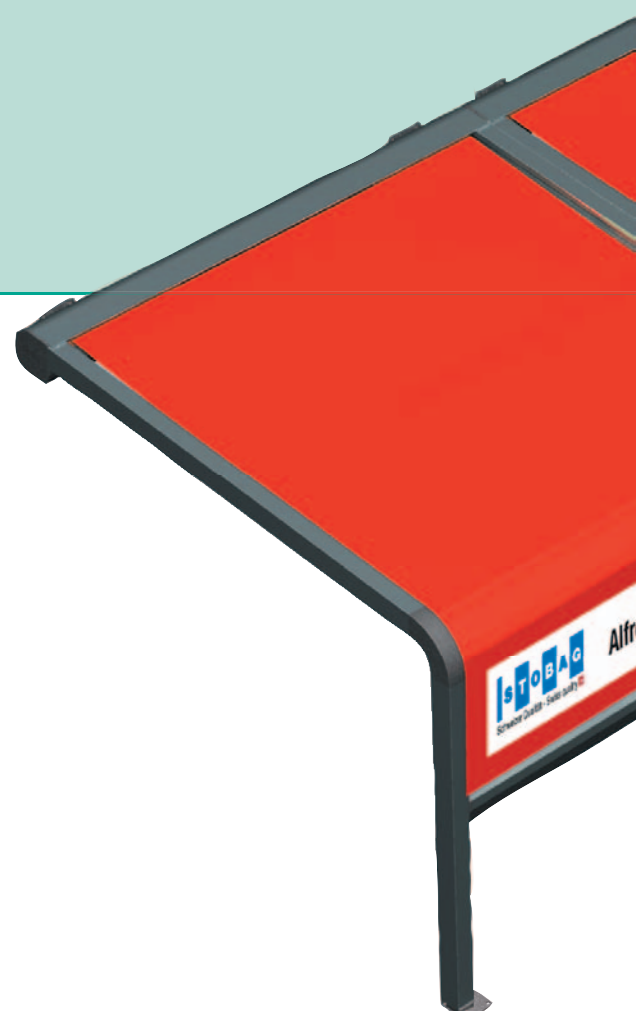

## Terrassenmarkise

Robuste und korrosionsbeständige Aluminiumkonstruktion – entwickelt für die härtesten Bedingungen

- Bei Rauchverboten die perfekte Lösung für Terrasse und Veranda
- **StobLock™** System (Verriegelung Ausfallprofil)
- Robuste und korrosionsbeständige Aluminiumkonstruktion
- Einfache Montage
- Integrierter Wasserkanal
- Bogenelement für Winkel anpassbar (3° bis 28°)
- Wartungsfreie Leitrohre
- Inklusive integrierter Halogen-Lampenschiene
- Wand-/Deckenmontage mittels stufenlos einstellbaren Konsolen
- Beliebige Anzahl Anlagen aneinander montierbar
- Stufenlos fixierbare Fussplatten ( max. 10 cm Verstellbereich)
- Elektronische Motorsteuerung
- Umweltfreundliche Pulverbeschichtung der Metallkonstruktion
- Resistent gegen Wettereinflüsse – Windklasse 3 (EN13561)
- Gegen Vandalismus geschützter Gegenzugmechanismus

Ideal auch in der Nacht – dank integrierter Halogen-Lampenschiene

Grosse Auswahl an wasserfesten bzw. feuerhemmenden Tüchern lieferbar

Bis zu 850 cm max. Tuchlänge

In allen RAL + NCS-Farben lieferbar

Erweiterte Einsatzmöglichkeiten dank optionalen Heizsystemen