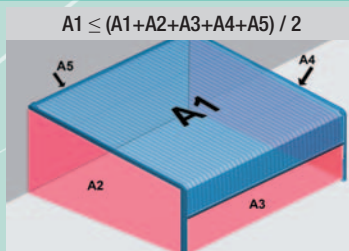

### Alfresco P4000

min. 250 cm  
max. 500 cm

E min. 100 cm  
E max. 600 cm

Max. Tuchlänge 850 cm

A max. 300 cm

Max. Tuchgröße für den Einsatz als öffentliche Raucherzone in England.

Schweizer Qualität - Swiss Quality 