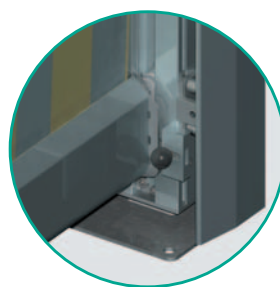

StobLock™ System

Die Verriegelungstechnik mit variabler Positionierungsmöglichkeit gewährleistet eine optimale Tuchspannung.