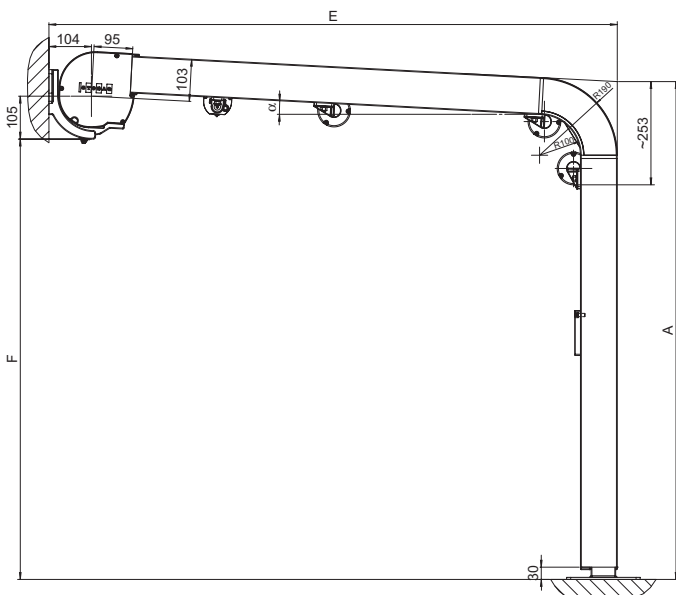

StobLock™ System

Die Verriegelungstechnik mit variabler Positionierungsmöglichkeit gewährleistet eine optimale Tuchspannung.