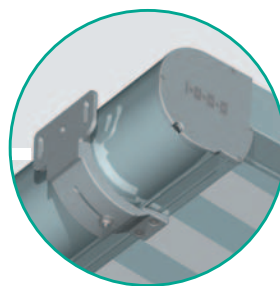

Universelle Konsole

Der Winkel ist stufenlos einstellbar. Flexible Wand- und Deckenmontage (mit optionalem Profil) möglich.