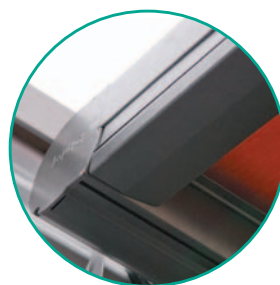

### StobLock™ System

Die Verriegelungstechnik mit variabler Positionierungsmöglichkeit gewährleistet eine optimale Tuchspannung.