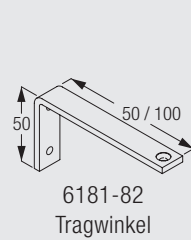

## Deckenmontage mit Teleskop-Hänger 6190 und Wandlager 3042

Ca. alle 800 - 1000 mm Hänger 6190.

Die notwendigen Abstände richten sich nach Struktur und Konfektion des Stoffes sowie eventuell vorstehenden Hindernissen wie Heizungen, Fenstergriffen, Fensterbänken, usw.

## Wandmontage mit Tragwinkel 6181 / 6182

	X (mm)
6181	43
6182	93