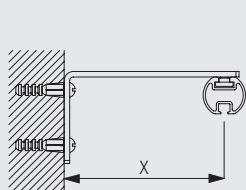

Wandmontage mit Tragwinkel 6181 / 6182