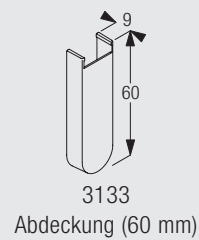

## Deckenmontage mit Teleskop-Hänger 6190 und Wandlager 3042

Ca. alle 800 - 1000 mm Hänger 6190.

Die notwendigen Abstände richten sich nach Struktur und Konfektion des Stoffes sowie eventuell vorstehenden Hindernissen wie Heizungen, Fenstergriffen, Fensterbänken, usw.

## Wandmontage mit Tragwinkel 6181 / 6182

	X (mm)
6181	43
6182	93

## Wandmontage mit Tragwinkel 3144 / 3145

	X (mm)
3144	70
3145	120

1003