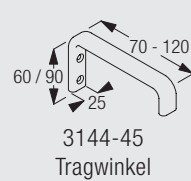

## Deckenmontage mit Teleskop-Hänger 6190 und Wandlager 3042

Ca. alle 800 - 1000 mm Hänger 6190.

Die notwendigen Abstände richten sich nach Struktur und Konfektion des Stoffes sowie eventuell vorstehenden Hindernissen wie Heizungen, Fenstergriffen, Fensterbänken, usw.

## Wandmontage mit Tragwinkel 6181 / 6182

	X (mm)
6181	43
6182	93

## Wandmontage mit Tragwinkel 3144 / 3145

	X (mm)
3144	70
3145	120

1003