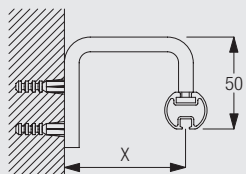

Wandmontage mit Tragwinkel 3144 / 3145