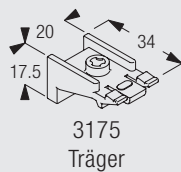

1200

Profil- und Biegeinformationen

Positionierung Träger

Montage

CAD Download Option im Silent Gliss Extranet

Deckenmontage mit Träger 3176

1200

Die notwendigen Abstände richten sich nach Struktur und Konfektion des Stoffes sowie eventuell vorstehenden Hindernissen wie Heizungen, Fenstergriffen, Fensterbänken, usw.

Wandmontage mit Träger 3175

Zubehör Standard

3599 Haken

3933 Gleiter 3933 an der Stange

3942 Feststeller

Optimales Zubehör

3945 Magnetgleiter

3946 Magnetgleiter