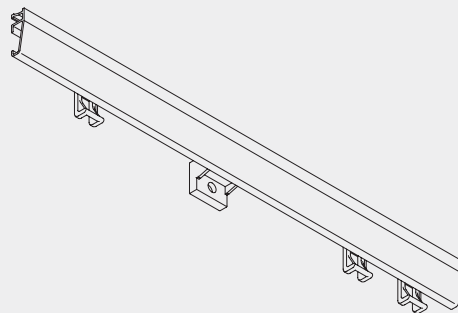

Schleuderzug-Systeme

Schleuderzug-System

Silent Gliss® 1200

Produktmerkmale

- Schleuderzug-System für den Wohn- und Objektbereich.
- Für leichte bis mittelschwere Vorhänge.
- Formschönes, elegantes, abbiegbares Profil für alle Decken.
- Hervorragende Gleiteigenschaften, da der Gleiter auf der Profilirne gleitet (minimale Friktion, keine Behinderung durch Staub).
- Gleiter entlang des Profils ein- und ausklinkbar. Dadurch ist keine Stanzung der Verschlussöffnung nötig.
- Leichte Montage an der Decke oder an der Wand.
- Standardfarben: Weiss pulverbeschichtet.
- Standard Profillängen: 6 m.

1200

Profil- und Biegeinformationen

Positionierung Träger

Montage

CAD Download Option im Silent Gliss Extranet

Deckenmontage mit Träger 3176

1200

Die notwendigen Abstände richten sich nach Struktur und Konfektion des Stoffes sowie eventuell vorstehenden Hindernissen wie Heizungen, Fenstergriffen, Fensterbänken, usw.