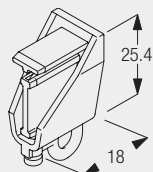

Optimales Zubehör

3945 Magnetgleiter

3946 Magnetgleiter

Zubehör Optional vermaßt

3986 Enddeckel

1200