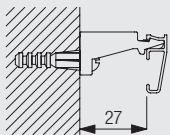

Wandmontage mit Träger 3175

Zubehör Standard

3599 Haken

3933 Gleiter 3933 an der Stange

3942 Feststeller