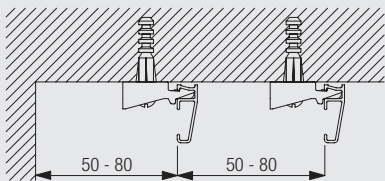

Schleuderzug-Systeme

Schleuderzug-System

Silent Gliss® 1200

Produktmerkmale

- Schleuderzug-System für den Wohn- und Objektbereich.
- Für leichte bis mittelschwere Vorhänge.
- Formschönes, elegantes, abbiegbares Profil für alle Decken.
- Hervorragende Gleiteigenschaften, da der Gleiter auf der Profilirne gleitet (minimale Friktion, keine Behinderung durch Staub).
- Gleiter entlang des Profils ein- und ausklinkbar. Dadurch ist keine Stanzung der Verschlussöffnung nötig.
- Leichte Montage an der Decke oder an der Wand.
- Standardfarben: Weiss pulverbeschichtet.
- Standard Profillängen: 6 m.

1200

Profil- und Biegeinformationen

Positionierung Träger

Montage

CAD Download Option im Silent Gliss Extranet

Deckenmontage mit Träger 3176

1200

Die notwendigen Abstände richten sich nach Struktur und Konfektion des Stoffes sowie eventuell vorstehenden Hindernissen wie Heizungen, Fenstergriffen, Fensterbänken, usw.