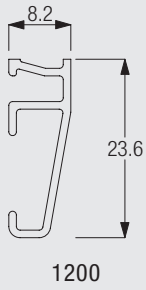

Schleuderzug-Systeme

Schleuderzug-System

Silent Gliss® 1200

Produktmerkmale

- Schleuderzug-System für den Wohn- und Objektbereich.
- Für leichte bis mittelschwere Vorhänge.
- Formschönes, elegantes, abbiegbares Profil für alle Decken.
- Hervorragende Gleiteigenschaften, da der Gleiter auf der Profilirne gleitet (minimale Friktion, keine Behinderung durch Staub).
- Gleiter entlang des Profils ein- und ausklinkbar. Dadurch ist keine Stanzung der Verschlussöffnung nötig.
- Leichte Montage an der Decke oder an der Wand.
- Standardfarben: Weiss pulverbeschichtet.
- Standard Profillängen: 6 m.

1200

Profil- und Biegeinformationen

Positionierung Träger

Montage

CAD Download Option im Silent Gliss Extranet

Deckenmontage mit Träger 3176

1200

Die notwendigen Abstände richten sich nach Struktur und Konfektion des Stoffes sowie eventuell vorstehenden Hindernissen wie Heizungen, Fenstergriffen, Fensterbänken, usw.