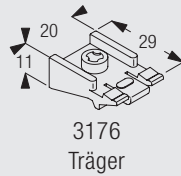

1200

Profil- und Biegeinformationen

Positionierung Träger

Montage

CAD Download Option im Silent Gliss Extranet

Deckenmontage mit Träger 3176

1200

Die notwendigen Abstände richten sich nach Struktur und Konfektion des Stoffes sowie eventuell vorstehenden Hindernissen wie Heizungen, Fenstergriffen, Fensterbänken, usw.

Wandmontage mit Träger 3175

Zubehör Standard

3599 Haken

3933 Gleiter 3933 an der Stange

3942 Feststeller

Optimales Zubehör

3945 Magnetgleiter

3946 Magnetgleiter