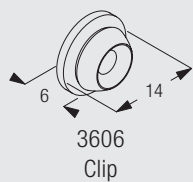

3600

Profil- und Biegeinformationen

1080

Nur für gerade Anlagen.

Positionierung Clip

Montage

CAD Download Option im Silent Gliss Extranet

Wandmontage mit Clip 3606