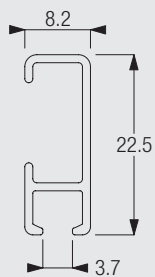

Schleuderzug-Systeme

Bilderaufhänge-System

Silent Gliss® 3600

Produktmerkmale

- Bilderaufhänge-System für das elegante und schnelle Aufhängen und Auswechseln aller Arten von Bildern.
- Aufhängen der Bilder ohne Beschädigung der Wand.
- Geeignet im Wohnbereich sowie in Galerien, Schulen, Banken, Büros, usw.
- Für Bilder bis max. 10 kg pro Set.
- Formschönes, stabiles und abbiegbares Profil mit durchgehend verdecktem Montagekanal.
- Einfache Montage mit Clip an jeder Wand.
- Standardfarben: Alu natur eloxiert oder weiss pulverbeschichtet.
- Standard Profillängen: 6 m.
- Anlagen beliebiger Längen möglich, durch Verwendung des Profilverbinders.

3600

Profil- und Biegeinformationen

1080

Nur für gerade Anlagen.

Positionierung Clip

Montage

CAD Download Option im Silent Gliss Extranet

Wandmontage mit Clip 3606