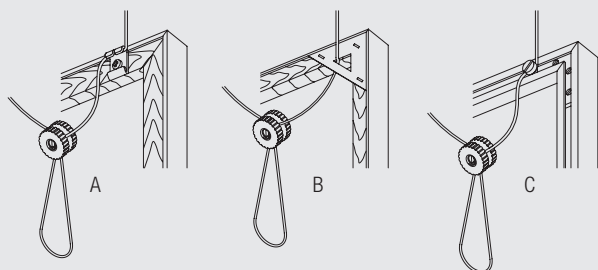

Schleuderzug-Systeme

Bilderaufhänge-System

Silent Gliss® 3600

Produktmerkmale

- Bilderaufhänge-System für das elegante und schnelle Aufhängen und Auswechseln aller Arten von Bildern.
- Aufhängen der Bilder ohne Beschädigung der Wand.
- Geeignet im Wohnbereich sowie in Galerien, Schulen, Banken, Büros, usw.
- Für Bilder bis max. 10 kg pro Set.
- Formschönes, stabiles und abbiegbares Profil mit durchgehend verdecktem Montagekanal.
- Einfache Montage mit Clip an jeder Wand.
- Standardfarben: Alu natur eloxiert oder weiss pulverbeschichtet.
- Standard Profillängen: 6 m.
- Anlagen beliebiger Längen möglich, durch Verwendung des Profilverbinders.

3600

Profil- und Biegeinformationen

1080

Nur für gerade Anlagen.

Positionierung Clip

Montage

CAD Download Option im Silent Gliss Extranet

Wandmontage mit Clip 3606

Aufhängen von Bildern mit Set 3665

Einklicken des Haken 3663.

- A: Fixieren der Kordel an Haken 3663
- B: Einfädeln der Kordel in den Bilderrahmen.
- C: Einspannen der Kordel an Festellschraube.

Zubehör Standard