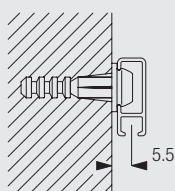

3600

Profil- und Biegeinformationen

1080

Nur für gerade Anlagen.

Positionierung Clip

Montage

CAD Download Option im Silent Gliss Extranet

Wandmontage mit Clip 3606

Aufhängen von Bildern mit Set 3665

Einklicken des Haken 3663.

- A: Fixieren der Kordel an Haken 3663
- B: Einfädeln der Kordel in den Bilderrahmen.
- C: Einspannen der Kordel an Festellschraube.

Zubehör Standard