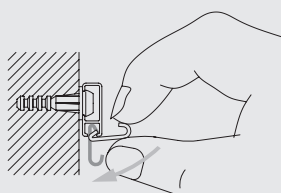

Schleuderzug-Systeme

Bilderaufhänge-System

Silent Gliss® 3600

Produktmerkmale

- Bilderaufhänge-System für das elegante und schnelle Aufhängen und Auswechseln aller Arten von Bildern.
- Aufhängen der Bilder ohne Beschädigung der Wand.
- Geeignet im Wohnbereich sowie in Galerien, Schulen, Banken, Büros, usw.
- Für Bilder bis max. 10 kg pro Set.
- Formschönes, stabiles und abbiegbares Profil mit durchgehend verdecktem Montagekanal.
- Einfache Montage mit Clip an jeder Wand.
- Standardfarben: Alu natur eloxiert oder weiss pulverbeschichtet.
- Standard Profillängen: 6 m.
- Anlagen beliebiger Längen möglich, durch Verwendung des Profilverbinders.

3600

Profil- und Biegeinformationen

1080

Nur für gerade Anlagen.

Positionierung Clip

Montage

CAD Download Option im Silent Gliss Extranet

Wandmontage mit Clip 3606

Aufhängen von Bildern mit Set 3665

Einklicken des Haken 3663.

- A: Fixieren der Kordel an Haken 3663
- B: Einfädeln der Kordel in den Bilderrahmen.
- C: Einspannen der Kordel an Festellschraube.

Zubehör Standard