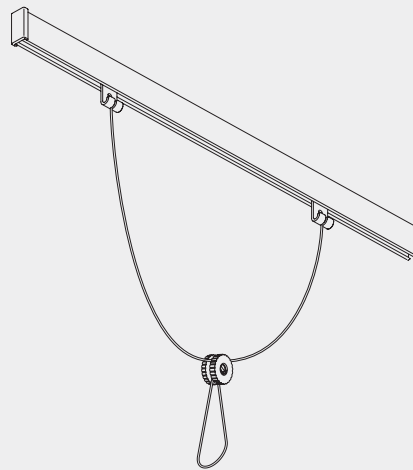

Schleuderzug-Systeme

Bilderaufhänge-System

Silent Gliss® 3600

Produktmerkmale

- Bilderaufhänge-System für das elegante und schnelle Aufhängen und Auswechseln aller Arten von Bildern.
- Aufhängen der Bilder ohne Beschädigung der Wand.
- Geeignet im Wohnbereich sowie in Galerien, Schulen, Banken, Büros, usw.
- Für Bilder bis max. 10 kg pro Set.
- Formschönes, stabiles und abbiegbares Profil mit durchgehend verdecktem Montagekanal.
- Einfache Montage mit Clip an jeder Wand.
- Standardfarben: Alu natur eloxiert oder weiss pulverbeschichtet.
- Standard Profillängen: 6 m.
- Anlagen beliebiger Längen möglich, durch Verwendung des Profilverbinders.

3600

Profil- und Biegeinformationen

1080

Nur für gerade Anlagen.

Positionierung Clip

Montage

CAD Download Option im Silent Gliss Extranet

Wandmontage mit Clip 3606

Aufhängen von Bildern mit Set 3665

Einklicken des Haken 3663.

- A: Fixieren der Kordel an Haken 3663
- B: Einfädeln der Kordel in den Bilderrahmen.
- C: Einspannen der Kordel an Festellschraube.

Zubehör Standard