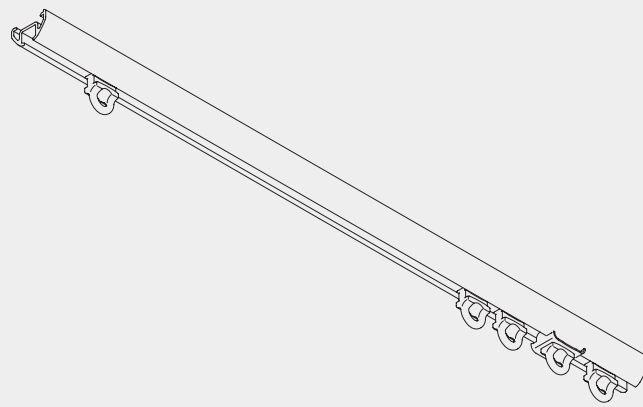

# Schleuderzug-Systeme

## Schleuderzug-System

### Produktmerkmale

- Schleuderzug-System für den Wohn- und Objektbereich.
- Für leichte Vorhänge.
- Formschönes, elegantes, kleines, abbiegbares Profil für alle Decken massiv oder hohl.
- Verdeckte Montage mit Spanner.
- Standardfarben: Alu natur eloxiert oder weiss pulverbeschichtet.
- Standard Profillängen: 6 m.
- Anlagen beliebiger Längen möglich, durch Verwendung des Profilverbinders.