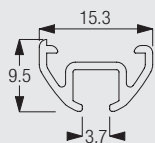

### Produktmerkmale

- Schleuderzug-System für den Wohn- und Objektbereich.
- Für leichte Vorhänge.
- Formschönes, elegantes, kleines, abbiegbares Profil für alle Decken massiv oder hohl.
- Verdeckte Montage mit Spanner.
- Standardfarben: Alu natur eloxiert oder weiss pulverbeschichtet.
- Standard Profillängen: 6 m.
- Anlagen beliebiger Längen möglich, durch Verwendung des Profilverbinders.

## Profil- und Biegeinformationen

1060

Kleinsten Biegeradius 60 mm