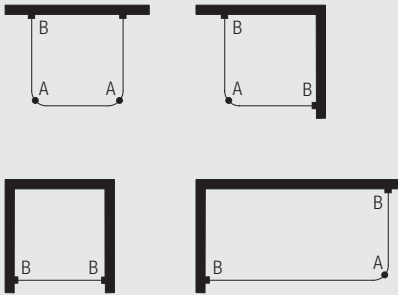

Raumtrenn-/ Rundrohr- Systeme

Raumtrenn-System

Silent Gliss® 1085

Produktmerkmale

- Raumtrenn-System für den Wohnbereich
- Für leichte bis mittelschwere Vorhänge
- Elegantes, stabiles und abbiegbares Profil
- Für variable Bad- und Duschtrennungen besonders geeignet
- Standardfarben: Alu natur eloxiert oder weiss pulverbeschichtet
- Standard Profillängen: 6 m
- Leichte Wand- oder Deckenmontage
- Anlagen beliebiger Längen möglich, durch Verwendung des Profilverbinders

1085

Profil- und Biegeinformationen

Systemanordnung

A: Hänger 3625
B: Wandlager 3652

Positionierung Hänger

1085

Montage

CAD Download Option im Silent Gliss Extranet