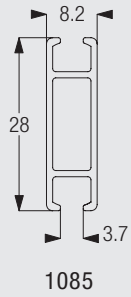

Raumtrenn-/ Rundrohr- Systeme

Raumtrenn-System

Silent Gliss® 1085

Produktmerkmale

- Raumtrenn-System für den Wohnbereich
- Für leichte bis mittelschwere Vorhänge
- Elegantes, stabiles und abbiegbares Profil
- Für variable Bad- und Duschtrennungen besonders geeignet
- Standardfarben: Alu natur eloxiert oder weiss pulverbeschichtet
- Standard Profillängen: 6 m
- Leichte Wand- oder Deckenmontage
- Anlagen beliebiger Längen möglich, durch Verwendung des Profilverbinders

1085

Profil- und Biegeinformationen

Systemanordnung

A: Hänger 3625
B: Wandlager 3652

Positionierung Hänger

1085

Montage

CAD Download Option im Silent Gliss Extranet