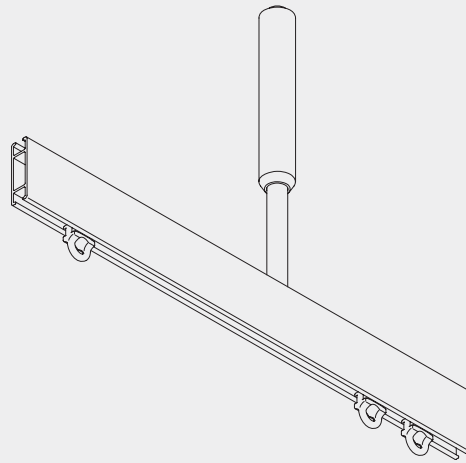

Raumtrenn-/ Rundrohr- Systeme

Raumtrenn-System

Silent Gliss® 1085

Produktmerkmale

- Raumtrenn-System für den Wohnbereich
- Für leichte bis mittelschwere Vorhänge
- Elegantes, stabiles und abbiegbares Profil
- Für variable Bad- und Duschtrennungen besonders geeignet
- Standardfarben: Alu natur eloxiert oder weiss pulverbeschichtet
- Standard Profillängen: 6 m
- Leichte Wand- oder Deckenmontage
- Anlagen beliebiger Längen möglich, durch Verwendung des Profilverbinders

1085

Profil- und Biegeinformationen

Systemanordnung

A: Hänger 3625
B: Wandlager 3652

Positionierung Hänger

1085

Montage

CAD Download Option im Silent Gliss Extranet