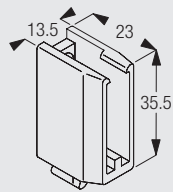

Wandmontage mit Wandlager 3652

3652
Wandlager