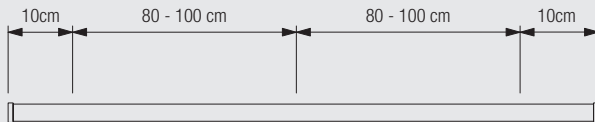

Raumtrenn-/ Rundrohr- Systeme

Raumtrenn-System

Silent Gliss® 1085

Produktmerkmale

- Raumtrenn-System für den Wohnbereich
- Für leichte bis mittelschwere Vorhänge
- Elegantes, stabiles und abbiegbares Profil
- Für variable Bad- und Duschtrennungen besonders geeignet
- Standardfarben: Alu natur eloxiert oder weiss pulverbeschichtet
- Standard Profillängen: 6 m
- Leichte Wand- oder Deckenmontage
- Anlagen beliebiger Längen möglich, durch Verwendung des Profilverbinders

1085

Profil- und Biegeinformationen

Systemanordnung

A: Hänger 3625
B: Wandlager 3652

Positionierung Hänger

1085

Montage

CAD Download Option im Silent Gliss Extranet