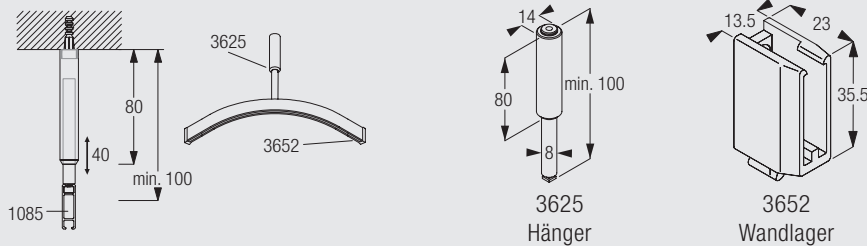

Raumtrenn-/ Rundrohr- Systeme

Raumtrenn-System

Silent Gliss® 1085

Produktmerkmale

- Raumtrenn-System für den Wohnbereich
- Für leichte bis mittelschwere Vorhänge
- Elegantes, stabiles und abbiegbares Profil
- Für variable Bad- und Duschtrennungen besonders geeignet
- Standardfarben: Alu natur eloxiert oder weiss pulverbeschichtet
- Standard Profillängen: 6 m
- Leichte Wand- oder Deckenmontage
- Anlagen beliebiger Längen möglich, durch Verwendung des Profilverbinders

1085

Profil- und Biegeinformationen

Systemanordnung

A: Hänger 3625
B: Wandlager 3652

Positionierung Hänger

1085

Montage

CAD Download Option im Silent Gliss Extranet

Deckenmontage mit Teleskop-Hänger 3625 und Wandlager 3652

Die notwendigen Abstände richten sich nach Struktur und Konfektion des Stoffes sowie eventuell vorstehenden Hindernissen wie Heizungen, Fenstergriffen, Fensterbänken, usw.