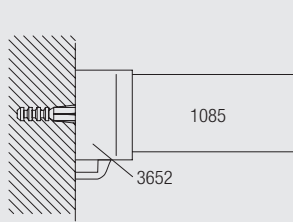

Wandmontage mit Wandlager 3652

3652
Wandlager