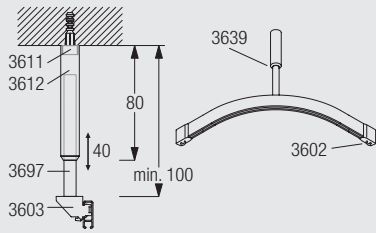

Deckenmontage mit Hänger 3639 für abgehängte Montage. Besonders für Duschvorhänge geeignet.

Die notwendigen Abstände richten sich nach Struktur und Konfektion des Stoffes sowie eventuell vorstehenden Hindernissen wie Heizungen, Fenstergriffen, Fensterbänken, usw.

Wandmontage mit Wandträger 3630, 3655 und 3660

	X (mm)
3630	33
3655	48
3660	63