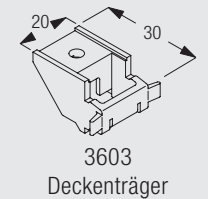

X (mm)
3271/3272	73-108
3271/3273	108-123
3271/3274	123-158