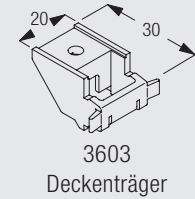

Wandmontage mit Wandträger 3630, 3655 und 3660

	X (mm)
3630	33
3655	48
3660	63

Wandmontage mit Tragwinkel 3134-3139 und Deckenträger 3603

	X (mm)
3134	70
3135	90
3136	110
3137	130
3138	160
3139	210

Wandmontage mit Konsole 3271, (Doppel) Träger 3272-3274 mit Deckenträger 3603 für variablen Abstand (Einfach- oder Doppelnitturen)