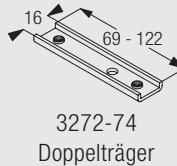

Die notwendigen Abstände richten sich nach Struktur und Konfektion des Stoffes sowie eventuell vorstehenden Hindernissen wie Heizungen, Fenstergriffen, Fensterbänken, usw.