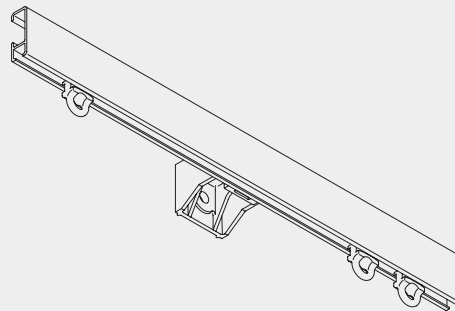

Schleuderzug-Systeme

Schleuderzug-System

Silent Gliss® 1080

Produktmerkmale

- Universelles Schleuderzug-System für den Wohn- und Objektbereich.
- Für leichte bis mittelschwere Vorhänge.
- Formschönes, stabiles und abbiegbares Profil mit durchgehend verdecktem Montagekanal.
- Universelle Montage an der Decke oder Wand oder mit Hänger.
- Vielfältige Kombinationsmöglichkeiten durch Baukasten-System. Leichter Zusammenbau.
- Standardfarben: Alu natur eloxiert oder weiss pulverbeschichtet.
- Standard Profillängen: 6 m.
- Anlagen beliebiger Längen möglich, durch Verwendung des Profilverbinders.

1080

Profil- und Biegeinformationen

Kleinster Biegeradius 60 mm

Positionierung Träger

Montage

CAD Download Option im Silent Gliss Extranet

Deckenmontage mit Deckenträger 3603

1080