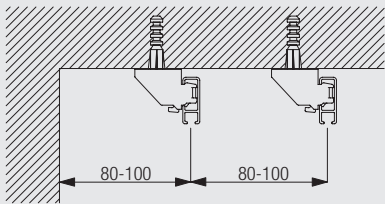

1080

Profil- und Biegeinformationen

Kleinster Biegeradius 60 mm

Positionierung Träger

Montage

CAD Download Option im Silent Gliss Extranet

Deckenmontage mit Deckenträger 3603

1080

Die notwendigen Abstände richten sich nach Struktur und Konfektion des Stoffes sowie eventuell vorstehenden Hindernissen wie Heizungen, Fenstergriffen, Fensterbänken, usw.

Deckenmontage mit Doppelträger 3272-3274 und Deckenträger 3603