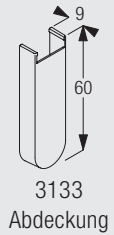

Wandmontage mit Wandträger 3630, 3655 und 3660

	X (mm)
3630	33
3655	48
3660	63

Wandmontage mit Tragwinkel 3134-3139 und Deckenträger 3603

	X (mm)
3134	70
3135	90
3136	110
3137	130
3138	160
3139	210

Wandmontage mit Konsole 3271, (Doppel) Träger 3272-3274 mit Deckenträger 3603 für variablen Abstand (Einfach- oder Doppelnitturen)

	X (mm)
3271/3272	73-108
3271/3273	108-123
3271/3274	123-158

Zubehör Standard

3070 Ösenfeststeller 

3085 Verschlussfeder 

3533 Gleiter 

3599 Haken 

Zubehör Optional

3534 Gleiter 3533 an der Stange