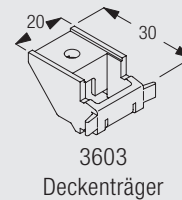

Die notwendigen Abstände richten sich nach Struktur und Konfektion des Stoffes sowie eventuell vorstehenden Hindernissen wie Heizungen, Fenstergriffen, Fensterbänken, usw.