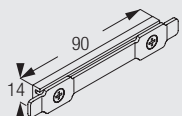

3620 Profilverbinder

3638 Eckverbinder