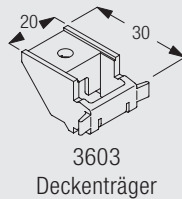

1080

Profil- und Biegeinformationen

Kleinster Biegeradius 60 mm

Positionierung Träger

Montage

CAD Download Option im Silent Gliss Extranet

Deckenmontage mit Deckenträger 3603

1080

Die notwendigen Abstände richten sich nach Struktur und Konfektion des Stoffes sowie eventuell vorstehenden Hindernissen wie Heizungen, Fenstergriffen, Fensterbänken, usw.

Deckenmontage mit Doppelträger 3272-3274 und Deckenträger 3603