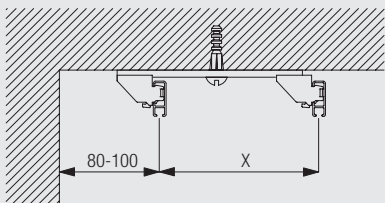

1080

Profil- und Biegeinformationen

Kleinster Biegeradius 60 mm

Positionierung Träger

Montage

CAD Download Option im Silent Gliss Extranet

Deckenmontage mit Deckenträger 3603

1080

Die notwendigen Abstände richten sich nach Struktur und Konfektion des Stoffes sowie eventuell vorstehenden Hindernissen wie Heizungen, Fenstergriffen, Fensterbänken, usw.

Deckenmontage mit Doppelträger 3272-3274 und Deckenträger 3603

	X (mm)
3272	52
3273	75
3274	105

Die notwendigen Abstände richten sich nach Struktur und Konfektion des Stoffes sowie eventuell vorstehenden Hindernissen wie Heizungen, Fenstergriffen, Fensterbänken, usw.