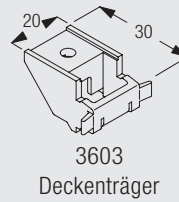

Deckenmontage mit Hänger 3639 für abgehängte Montage. Besonders für Duschvorhänge geeignet.

Die notwendigen Abstände richten sich nach Struktur und Konfektion des Stoffes sowie eventuell vorstehenden Hindernissen wie Heizungen, Fenstergriffen, Fensterbänken, usw.