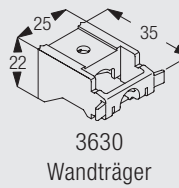

Deckenmontage mit Hänger 3639 für abgehängte Montage. Besonders für Duschvorhänge geeignet.

Die notwendigen Abstände richten sich nach Struktur und Konfektion des Stoffes sowie eventuell vorstehenden Hindernissen wie Heizungen, Fenstergriffen, Fensterbänken, usw.

Wandmontage mit Wandträger 3630, 3655 und 3660

	X (mm)
3630	33
3655	48
3660	63

Wandmontage mit Tragwinkel 3134-3139 und Deckenträger 3603

	X (mm)
3134	70
3135	90
3136	110
3137	130
3138	160
3139	210

Wandmontage mit Konsole 3271, (Doppel) Träger 3272-3274 mit Deckenträger 3603 für variablen Abstand (Einfach- oder Doppelnitturen)