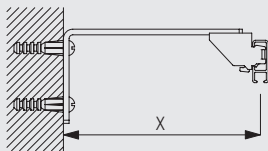

	X (mm)
3272	52
3273	75
3274	105

Die notwendigen Abstände richten sich nach Struktur und Konfektion des Stoffes sowie eventuell vorstehenden Hindernissen wie Heizungen, Fenstergriffen, Fensterbänken, usw.

Deckenmontage mit Hänger 3639 für abgehängte Montage. Besonders für Duschvorhänge geeignet.

Die notwendigen Abstände richten sich nach Struktur und Konfektion des Stoffes sowie eventuell vorstehenden Hindernissen wie Heizungen, Fenstergriffen, Fensterbänken, usw.

Wandmontage mit Wandträger 3630, 3655 und 3660

	X (mm)
3630	33
3655	48
3660	63

Wandmontage mit Tragwinkel 3134-3139 und Deckenträger 3603

	X (mm)
3134	70
3135	90
3136	110
3137	130
3138	160
3139	210

Wandmontage mit Konsole 3271, (Doppel) Träger 3272-3274 mit Deckenträger 3603 für variablen Abstand (Einfach- oder Doppelnitturen)