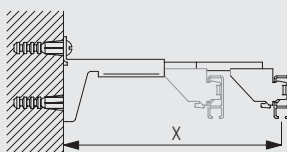

Wandmontage mit Wandträger 3630, 3655 und 3660

	X (mm)
3630	33
3655	48
3660	63

Wandmontage mit Tragwinkel 3134-3139 und Deckenträger 3603

	X (mm)
3134	70
3135	90
3136	110
3137	130
3138	160
3139	210

Wandmontage mit Konsole 3271, (Doppel) Träger 3272-3274 mit Deckenträger 3603 für variablen Abstand (Einfach- oder Doppelnitturen)

	X (mm)
3271/3272	73-108
3271/3273	108-123
3271/3274	123-158

Zubehör Standard

3070 Ösenfeststeller 

3085 Verschlussfeder 

3533 Gleiter 

3599 Haken 

Zubehör Optional

3534 Gleiter 3533 an der Stange