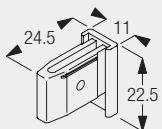

Zubehör Optional

3534 Gleiter 3533 an der Stange

3537 Gleiter

3548 Clic-Gleiter

3549 Clic-Hakengleiter

3581 Haken

3582 Haken

3598 Öse

6146 Haken (für Duschvorhänge mit Ösen)

Zubehör Optional vermaßt

3605 Enddeckel

3618 Wandträger