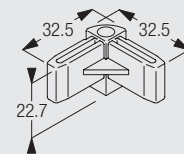

3605 Enddeckel

3618 Wandträger

3620 Profilverbinder

3638 Eckverbinder

1080

1080

www.silentgliss.de

Silent Gliss GmbH
Rebgartenweg 5
D - 79576 Weil am Rhein