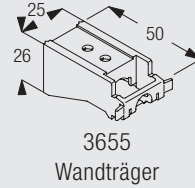

Deckenmontage mit Hänger 3639 für abgehängte Montage. Besonders für Duschvorhänge geeignet.

Die notwendigen Abstände richten sich nach Struktur und Konfektion des Stoffes sowie eventuell vorstehenden Hindernissen wie Heizungen, Fenstergriffen, Fensterbänken, usw.

Wandmontage mit Wandträger 3630, 3655 und 3660

	X (mm)
3630	33
3655	48
3660	63

Wandmontage mit Tragwinkel 3134-3139 und Deckenträger 3603

	X (mm)
3134	70
3135	90
3136	110
3137	130
3138	160
3139	210

Wandmontage mit Konsole 3271, (Doppel) Träger 3272-3274 mit Deckenträger 3603 für variablen Abstand (Einfach- oder Doppelnitturen)