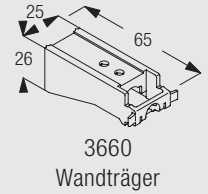

Deckenmontage mit Hänger 3639 für abgehängte Montage. Besonders für Duschvorhänge geeignet.

Die notwendigen Abstände richten sich nach Struktur und Konfektion des Stoffes sowie eventuell vorstehenden Hindernissen wie Heizungen, Fenstergriffen, Fensterbänken, usw.

Wandmontage mit Wandträger 3630, 3655 und 3660

	X (mm)
3630	33
3655	48
3660	63

Wandmontage mit Tragwinkel 3134-3139 und Deckenträger 3603

	X (mm)
3134	70
3135	90
3136	110
3137	130
3138	160
3139	210

Wandmontage mit Konsole 3271, (Doppel) Träger 3272-3274 mit Deckenträger 3603 für variablen Abstand (Einfach- oder Doppelnitturen)