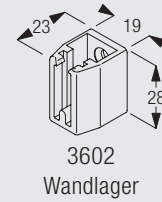

Deckenmontage mit Hänger 3639 für abgehängte Montage. Besonders für Duschvorhänge geeignet.

Die notwendigen Abstände richten sich nach Struktur und Konfektion des Stoffes sowie eventuell vorstehenden Hindernissen wie Heizungen, Fenstergriffen, Fensterbänken, usw.