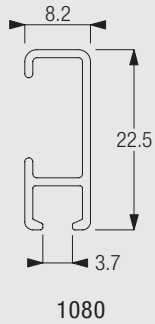

Schleuderzug-Systeme

Schleuderzug-System

Silent Gliss® 1080

Produktmerkmale

- Universelles Schleuderzug-System für den Wohn- und Objektbereich.
- Für leichte bis mittelschwere Vorhänge.
- Formschönes, stabiles und abbiegbares Profil mit durchgehend verdecktem Montagekanal.
- Universelle Montage an der Decke oder Wand oder mit Hänger.
- Vielfältige Kombinationsmöglichkeiten durch Baukasten-System. Leichter Zusammenbau.
- Standardfarben: Alu natur eloxiert oder weiss pulverbeschichtet.
- Standard Profillängen: 6 m.
- Anlagen beliebiger Längen möglich, durch Verwendung des Profilverbinders.

1080

Profil- und Biegeinformationen

Kleinster Biegeradius 60 mm

Positionierung Träger

Montage

CAD Download Option im Silent Gliss Extranet

Deckenmontage mit Deckenträger 3603

1080

	X (mm)
3272	52
3273	75
3274	105

Die notwendigen Abstände richten sich nach Struktur und Konfektion des Stoffes sowie eventuell vorstehenden Hindernissen wie Heizungen, Fenstergriffen, Fensterbänken, usw.

Wandmontage mit Wandträger 3630, 3655 und 3660

	X (mm)
3630	33
3655	48
3660	63

Wandmontage mit Tragwinkel 3134-3139 und Deckenträger 3603

	X (mm)
3134	70
3135	90
3136	110
3137	130
3138	160
3139	210

Wandmontage mit Konsole 3271, (Doppel) Träger 3272-3274 mit Deckenträger 3603 für variablen Abstand (Einfach- oder Doppelnitturen)