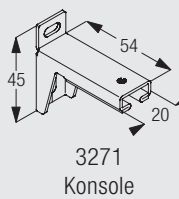

Wandmontage mit Wandträger 3630, 3655 und 3660

	X (mm)
3630	33
3655	48
3660	63

Wandmontage mit Tragwinkel 3134-3139 und Deckenträger 3603

	X (mm)
3134	70
3135	90
3136	110
3137	130
3138	160
3139	210

Wandmontage mit Konsole 3271, (Doppel) Träger 3272-3274 mit Deckenträger 3603 für variablen Abstand (Einfach- oder Doppelnitturen)

	X (mm)
3271/3272	73-108
3271/3273	108-123
3271/3274	123-158

Zubehör Standard

3070 Ösenfeststeller 

3085 Verschlussfeder 

3533 Gleiter 

3599 Haken 

Zubehör Optional

3534 Gleiter 3533 an der Stange