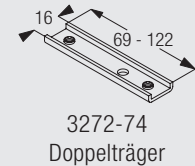

Wandmontage mit Wandträger 3630, 3655 und 3660

	X (mm)
3630	33
3655	48
3660	63

Wandmontage mit Tragwinkel 3134-3139 und Deckenträger 3603

	X (mm)
3134	70
3135	90
3136	110
3137	130
3138	160
3139	210

Wandmontage mit Konsole 3271, (Doppel) Träger 3272-3274 mit Deckenträger 3603 für variablen Abstand (Einfach- oder Doppelnitturen)

	X (mm)
3271/3272	73-108
3271/3273	108-123
3271/3274	123-158

Zubehör Standard

3070 Ösenfeststeller 

3085 Verschlussfeder 

3533 Gleiter 

3599 Haken 

Zubehör Optional

3534 Gleiter 3533 an der Stange