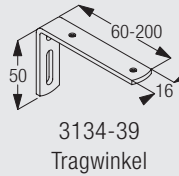

Wandmontage mit Wandträger 3630, 3655 und 3660

	X (mm)
3630	33
3655	48
3660	63

Wandmontage mit Tragwinkel 3134-3139 und Deckenträger 3603

	X (mm)
3134	70
3135	90
3136	110
3137	130
3138	160
3139	210

Wandmontage mit Konsole 3271, (Doppel) Träger 3272-3274 mit Deckenträger 3603 für variablen Abstand (Einfach- oder Doppelnitturen)

	X (mm)
3271/3272	73-108
3271/3273	108-123
3271/3274	123-158

Zubehör Standard

3070 Ösenfeststeller 

3085 Verschlussfeder 

3533 Gleiter 

3599 Haken 

Zubehör Optional

3534 Gleiter 3533 an der Stange