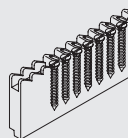

## Profil- und Biegeinformationen

1011

Kleinster Biegeradius 60 mm

## Positionierung Träger / Werkzeuge

Silent Gliss Werkzeuge für schnelle und effektive Montage.

A

B

C

- A: Center 7550
- B: Schraube 3019 / 12 mm
- C: Schraube 3025 / 18 mm

A

B