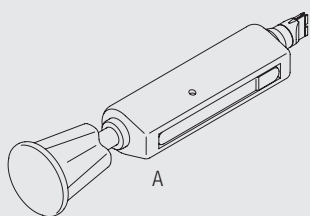

### Produktmerkmale

- Schleuderzug-System für den Wohnbereich.
- Für leichte Vorhänge.
- Kleines, elegantes, abbiegbares Nutprofil für Holzdecken.
- Löchprägungen alle 30 mm.
- Standardfarben: Alu natur eloxiert oder weiss pulverbeschichtet.
- Zeit- und kostensparende Montage mit Center oder Centomat.
- Standard Profillängen: 6 m.
- Anlagen beliebiger Längen möglich, durch Verwendung des Profilverbinders.

## Profil- und Biegeinformationen

1011

Kleinster Biegeradius 60 mm

## Positionierung Träger / Werkzeuge

Silent Gliss Werkzeuge für schnelle und effektive Montage.

A

B

C

- A: Center 7550
- B: Schraube 3019 / 12 mm
- C: Schraube 3025 / 18 mm

A

B