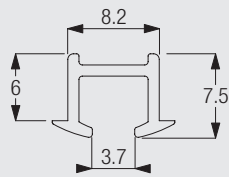

Profil- und Biegeinformationen

1011

Kleinster Biegeradius 60 mm