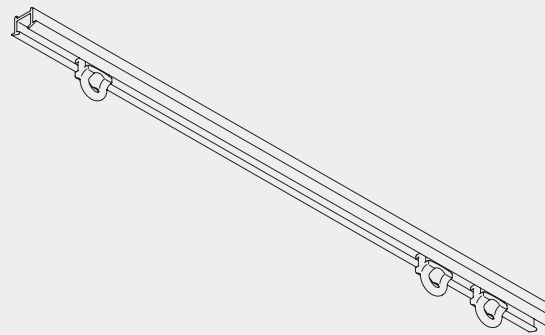

# Schleuderzug-Systeme

## Schleuderzug-System

### Produktmerkmale

- Schleuderzug-System für den Wohnbereich.
- Für leichte Vorhänge.
- Kleines, elegantes, abbiegbares Nutprofil für Holzdecken.
- Löchprägungen alle 30 mm.
- Standardfarben: Alu natur eloxiert oder weiss pulverbeschichtet.
- Zeit- und kostensparende Montage mit Center oder Centomat.
- Standard Profillängen: 6 m.
- Anlagen beliebiger Längen möglich, durch Verwendung des Profilverbinders.