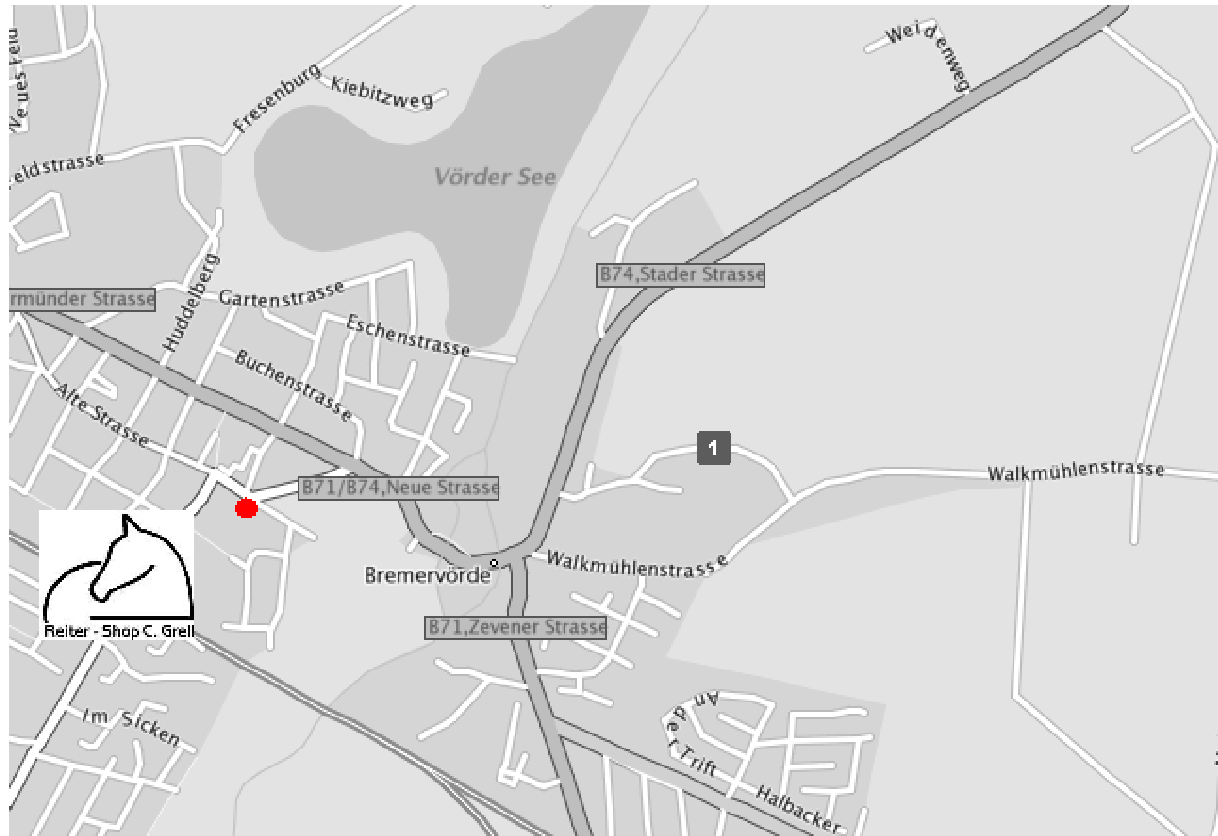

Anfahrtsbeschreibung

Reiter-Shop C. Grell
Alte Straße 97-98
27432 Bremervörde
Telefon 04761 – 71017
Telefax 04761 - 71016

Anfahrt aus Richtung Zeven

Fahren Sie über die „Zevener Straße“ bis zur Ampel an der Osterbrücke/Classic Tankstelle. Biegen Sie dort links auf die „Neue Straße“ ab und überqueren Sie die Osterbrücke. Fahren Sie die erste Straße rechts. Sie befinden sich nun auf der Straße „Großer Platz“, die in die „Alte Straße“ mündet. Sie sehen unseren Reiter-Shop auf der linken Seite direkt hinter dem Turm des alten Feuerwehrgebäudes.

Anfahrt aus Richtung Stade

Fahren Sie über die „Stader Straße“ bis zur Ampel an der Osterbrücke/Classic Tankstelle. Fahren Sie dort geradeaus auf die „Neue Straße“ und überqueren Sie die Osterbrücke. Fahren Sie die erste Straße rechts. Sie befinden sich nun auf der Straße „Großer Platz“, die in die „Alte Straße“ mündet. Sie sehen unseren Reiter-Shop auf der linken Seite direkt hinter dem Turm des alten Feuerwehrgebäudes.

Anfahrt aus Richtung Bremerhaven

Fahren Sie auf der B71/74 über die „Wesermünder Straße“ bis zur Ampel an der TMC-Tankstelle. Biegen Sie dort rechts in die „Dammstraße“ ein. Diese wird dann im Verlauf zur „Alte Straße“. Sie sehen unseren Reiter-Shop auf der rechten Seite an der Ecke „Amtsallee“.