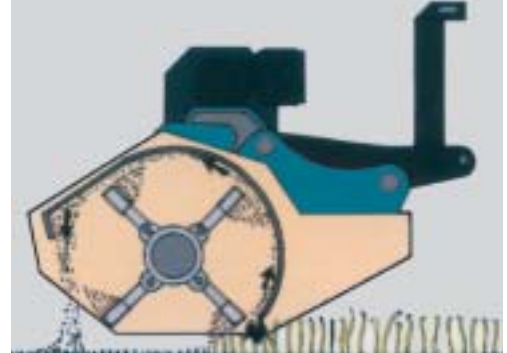

Schlegelhäcksler Chopper 300

1

TSAP

2

TSAP-A

TSAP-DT

3

TPLI

4

5

6

Besonders schwerer Schlegelhäcksler für die Pflege von Grün- und Brachflächen, zum Zerkleinern von Ernterückständen und für den Einsatz im Unterholz und das Schreddern von Holzabfällen bis 10 cm Durchmesser.

Die seitlich ausschwenkbaren Schlegelhäcksler sind besonders geeignet für das Säubern von Straßenrändern, Wällen und Gräben.

1. Für Untenauswurf
2. Für Obenauswurf
3. Für Heck- oder Frontanbau
4. Seitlich ausschwenkbar
5. Ausrüstung mit Universalmessern oder
6. Hammermessern