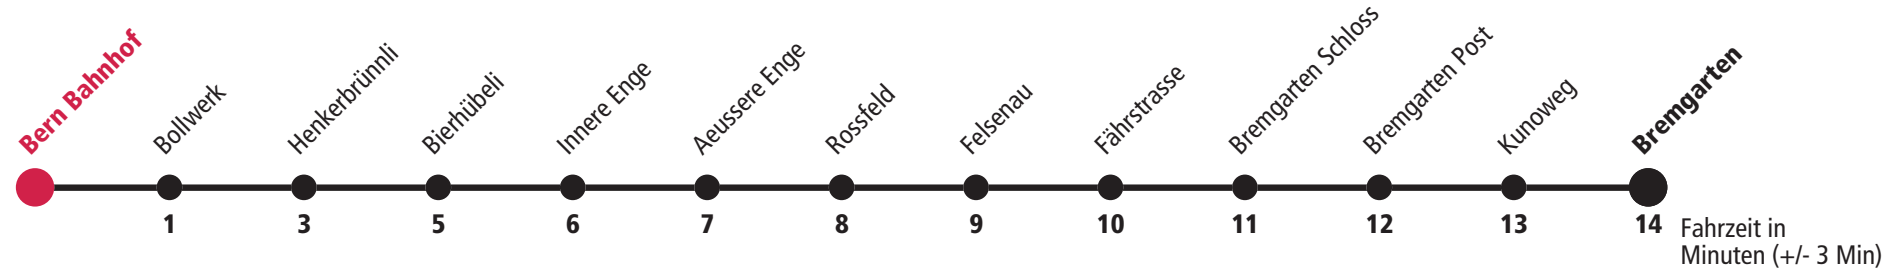

Bern Bahnhof ▶▶▶ Bremgarten

Gültig bis 11. Dezember 2010

Feiertage: 1. und 2. Januar, Karfreitag, Ostermontag, Auffahrt, Pfingstmontag, 1. August, 25. und 26. Dezember.

	Montag–Freitag exkl. Ferien										Samstag					Sonn- und Feiertag				Ferienfahrplan Montag – Freitag 21.12.09 - 31.12.09 / 14.05.10 / 5.07.10 - 13.08.10 / 27.09.10 - 15.10.10																					
5_h	50										50					50				50						5_h															
6_h	00	10_W	20	30	40_W	49	55											00	10	20	30	40_W	50	05	20	35	50	00	10_W	20	30	40_W	50	6_h							
7_h	01	07_W	13	19	25	31	37_W	43	49	55											00	08_W	15	25	35_W	45	55	05	20	35	50	00	07_W	15	22	30	37_W	45	55	7_h	
8_h	01	07_W	15	25	35_W	45	55											05_W	15	25	35_W	45	55	05	20	35	50	05_W	15	25	35_W	45	55	8_h							
9_h	05_W	15	25	35_W	45	55											05_W	15	25	35_W	45	55	05	15	25	35	45	55	05_W	15	25	35_W	45	55	9_h						
10_h	05_W	15	25	35_W	45	55											05_W	15	25	35_W	45	55	05	15	25	35	45	55	05_W	15	25	35_W	45	55	10_h						
11_h	05_W	15	25	35_W	45	55											05_W	15	25	35_W	45	55	05	15	25	35	45	55	05_W	15	25	35_W	45	55	11_h						
12_h	05_W	15	25	35_W	45	55											05_W	15	25	35_W	45	55	05	15	25	35	45	55	05_W	15	25	35_W	45	55	12_h						
13_h	05_W	15	25	35_W	45	55											05_W	15	25	35_W	45	55	05	15	25	35	45	55	05_W	15	25	35_W	45	55	13_h						
14_h	05_W	15	25	35_W	45	55											05_W	15	25	35_W	45	55	05	15	25	35	45	55	05_W	15	25	35_W	45	55	14_h						
15_h	05_W	15	25	35_W	45	50	55											05_W	15	25	35_W	45	55	05	15	25	35	45	55	05_W	15	25	35_W	45	52	15_h					
16_h	01	07_W	13	19	25	31	37_W	43	49	55											05_W	15	25	35_W	45	55	05	15	25	35	45	55	00	07_W	15	22	30	37_W	45	52	16_h
17_h	01	07_W	13	19	25	31	37_W	43	49	55											05_W	15	25	35_W	45	55	05	15	25	35	45	55	00	07_W	15	22	30	37_W	45	52	17_h
18_h	01	08_W	15	22	29	36_W	43	50	57											05	15	25	35	45	55	05	15	25	35	45	55	00	07_W	15	22	30	37_W	45	55	18_h	
19_h	05_W	15	25	35_W	45	55											05	15	25	35	45	55	05	15	25	35	45	55	05_W	15	25	35_W	45	55	19_h						
20_h	05_W	20	35	50											05	20	35	50	05	20	35	50	05_W	20	35	50	20_h														
21_h	05	20	35	50											05	20	35	50	05	20	35	50	05	20	35	50	21_h														
22_h	05	20	35	50											05	20	35	50	05	20	35	50	05	20	35	50	22_h														
23_h	05	20	35	50											05	20	35	50	05	20	35	50	05	20	35	50	23_h														
0_h	05	20											05	20	05	20	05	20	05	20	0_h																				

Alles Niederflrbusse (ohne Gewähr) &

W ab Bremgarten Schloss Anschluss nach Oescheweg - Worblaufen (Linie 33)

Für Anschlüsse und Einhaltung der Abfahrtszeiten besteht keine Gewähr.

Infos zur Mobilität in Stadt und Region Bern

Kundendienst-Hotline: 031 321 88 44

Website: www.bernmobil.ch

Persönliche Beratung: infocenter, Bubenbergplatz 17, Bern

Verkaufsstelle: Libero-Shop, Bubenbergplatz 5, Bern