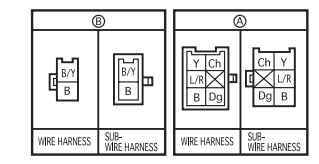

# XV1600AL SCHALTPLAN (für EUROPA)

- ① Lichtmaschine
- ② Gleichrichter / Regler
- ③ Zündschloß
- ④ Batterie
- ⑤ Pluskabel
- ⑥ Minuskabel
- ⑦ Hauptsicherung
- ⑧ Starterrelais
- ⑨ Starter
- ⑩ Reservesicherung
- ⑪ Relaisseinheit
- ⑫ Kraftstoffpumpe
- ⑬ Drosselklappensensor
- ⑭ Zündbox
- ⑮ Zündspule
- ⑯ Zündkerze
- ⑰ Dekompressionsmagnetschalter
- ⑱ Impulsgeberspule
- ⑲ Leerlaufschalterkabel
- ⑳ Leerlaufschalter
- ㉑ Drehzahlsensor
- ㉒ Kontroll- und Warnleuchten im Cockpit
- ㉓ Motorwarnleuchte
- ㉔ Leerlauf-Kontrolleuchte
- ㉕ Tachometer-Baugruppe (Tachometer, Kombinationsinstrument und Kraftstoffstandanzeige)
- ㉖ Kraftstoffstand-Warnleuchte
- ㉗ Instrumentenbeleuchtung
- ㉘ Fernlicht-Kontrolleuchte
- ㉙ Blinker-Kontrolleuchte
- ㉚ Kraftstoffstandgeber
- ㉛ Alarm
- ㉜ Blinkerrelais
- ㉝ Hupe
- ㉞ Diode
- ㉟ Seitenständerschalter
- ㊱ Lenkerarmatur (links)
- ㊲ Lichtthupenschalter
- ㊳ Fern- / Abblendschalter
- ㊴ Hupenschalter
- ㊵ Kupplungsschalter
- ㊶ Blinkerschalter
- ㊷ Blinkerleuchte vorn (links)
- ㊸ Blinkerleuchte vorn (rechts)
- ㊹ Blinkerleuchte hinten (links)
- ㊺ Blinkerleuchte hinten (rechts)
- ㊻ Scheinwerfer
- ㊼ Hinterrad-Bremslichtschalter
- ㊽ Lenkerarmatur (rechts)
- ㊾ Vorderrad-Bremslichtschalter
- ㊿ Motorstoppschalter
- 1 Startschalter
- 2 Rück-/Bremslicht
- 3 Signalanlagensicherung
- 4 Zündungssicherung
- 5 Scheinwerfersicherung
- 6 Vergaserheizungssicherung
- 7 Temperaturschalter
- 8 Vergaserheizelement
- 9 Masseanschluß, Vergaserheizung