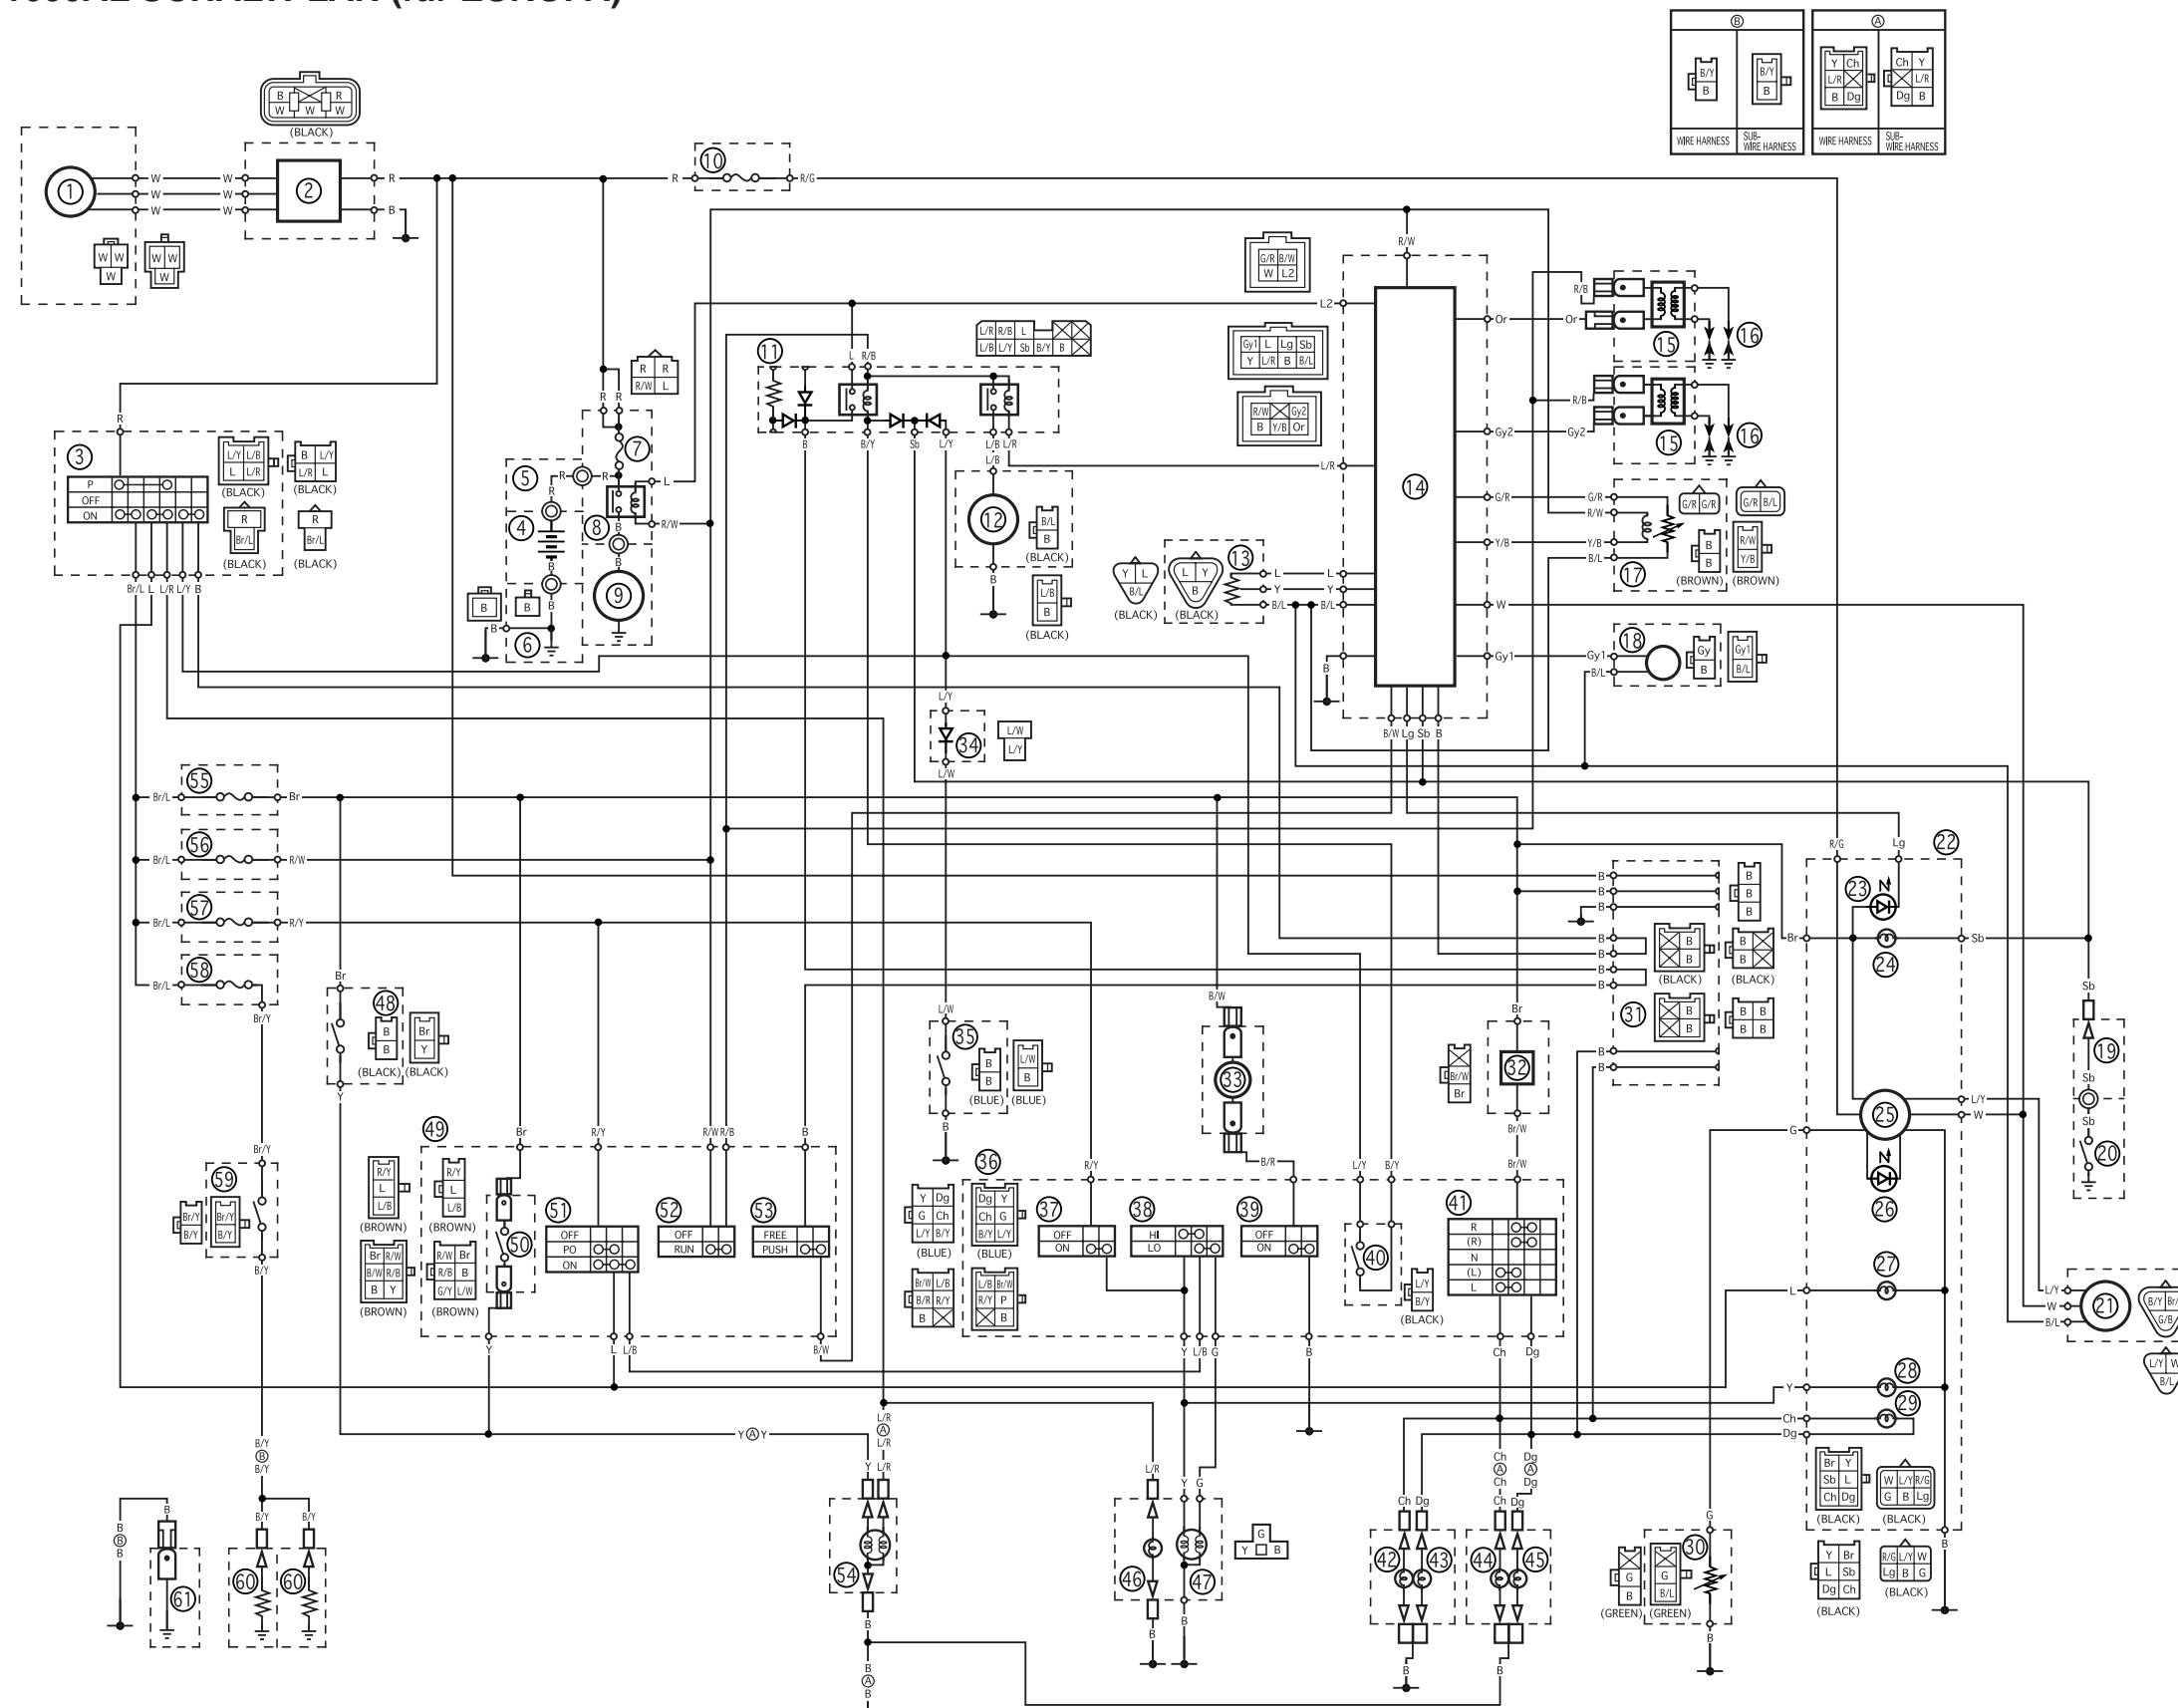

# XV1600AL SCHALTPLAN (für EUROPA)

- ① Lichtmaschine
- ② Gleichrichter / Regler
- ③ Zündschloß
- ④ Batterie
- ⑤ Pluskabel
- ⑥ Minuskabel
- ⑦ Hauptsicherung
- ⑧ Starterrelais
- ⑨ Starter
- ⑩ Reservesicherung
- ⑪ Relaisseinheit
- ⑫ Kraftstoffpumpe
- ⑬ Drosselklappensensor
- ⑭ Zündbox
- ⑮ Zündspule
- ⑯ Zündkerze
- ⑰ Dekompressionsmagnetschalter
- ⑱ Impulsgeberspule
- ⑲ Leerlaufschalterkabel
- ⑳ Leerlaufschalter
- ㉑ Drehzahlsensor
- ㉒ Kontroll- und Warnleuchten im Cockpit
- ㉓ Motorwarnleuchte
- ㉔ Leerlauf-Kontrolleuchte
- ㉕ Tachometer-Baugruppe (Tachometer, Kombinationsinstrument und Kraftstoffstandanzeige)
- ㉖ Kraftstoffstand-Warnleuchte
- ㉗ Instrumentenbeleuchtung
- ㉘ Fernlicht-Kontrolleuchte
- ㉙ Blinker-Kontrolleuchte
- ㉚ Kraftstoffstandgeber
- ㉛ Alarm
- ㉜ Blinkerrelais
- ㉝ Hupe
- ㉞ Diode
- ㉟ Seitenständerschalter
- ㊱ Lenkerarmatur (links)
- ㊲ Lichtthupenschalter
- ㊳ Fern- / Abblendschalter
- ㊴ Hupenschalter
- ㊵ Kupplungsschalter
- ㊶ Blinkerschalter
- ㊷ Blinkerleuchte vorn (links)
- ㊸ Blinkerleuchte vorn (rechts)
- ㊹ Blinkerleuchte hinten (links)
- ㊺ Blinkerleuchte hinten (rechts)
- ㊻ Scheinwerfer
- ㊼ Hinterrad-Bremslichtschalter
- ㊽ Lenkerarmatur (rechts)
- ㊾ Vorderrad-Bremslichtschalter
- ㊿ Motorstoppschalter
- 1 Startschalter
- 2 Rück-/Bremslicht
- 3 Signalanlagensicherung
- 4 Zündungssicherung
- 5 Scheinwerfersicherung
- 6 Vergaserheizungssicherung
- 7 Temperaturschalter
- 8 Vergaserheizelement
- 9 Masseanschluß, Vergaserheizung