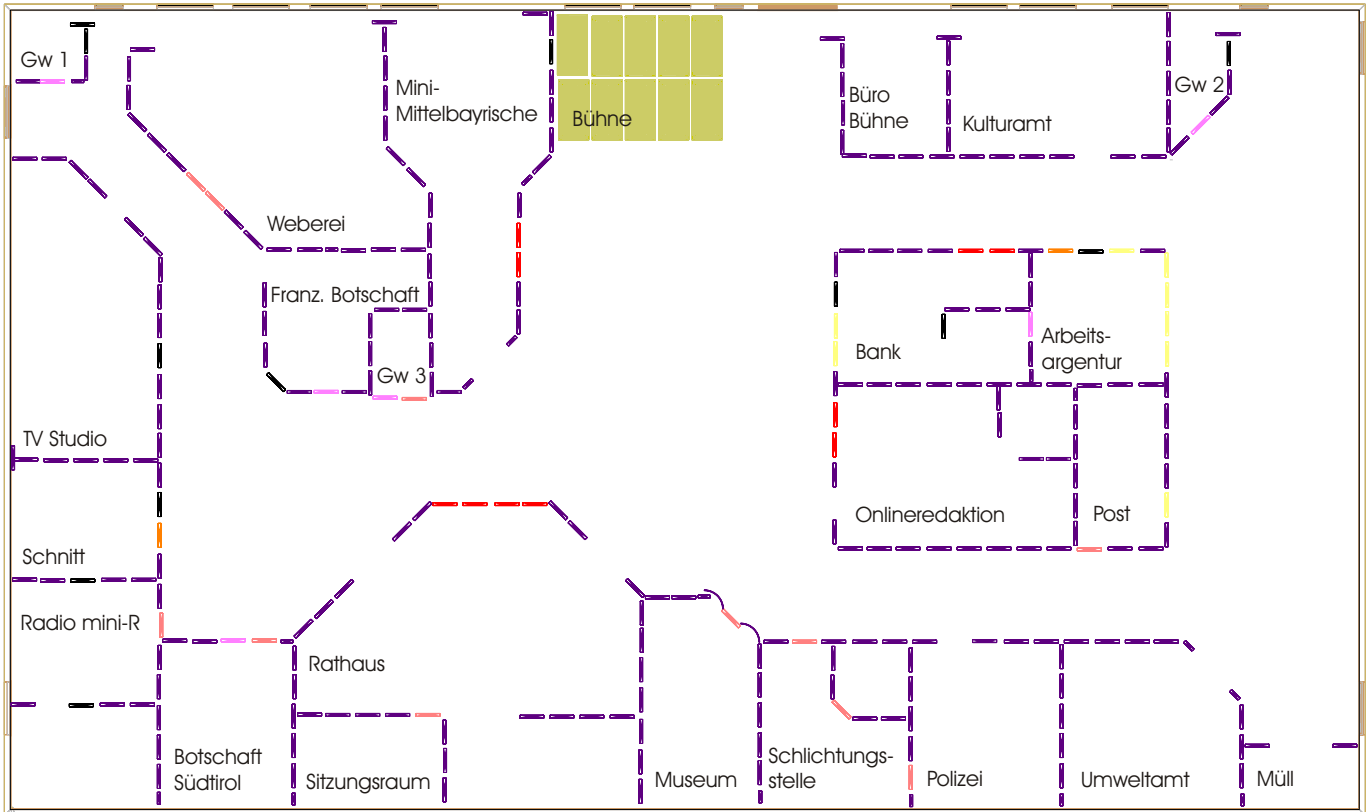

Halle groß

- Kulisselement 1,0m x 2,5m — Fensterelement 1,0m x 2,5m — Sonderelement
- Kulisselement 0,5m x 2,5m — Türelement 1,0m x 2,5m — Sonderelement
- Pultelement 1,0m x 2,5m

Halle klein

Hallenplan

Stadt Regensburg
 Amt für kommunale Jugendarbeit
 18. Juli 2009