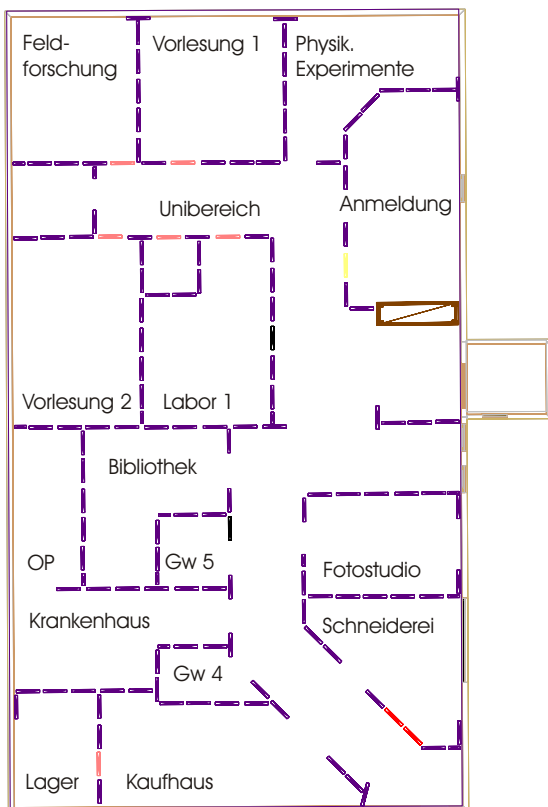

Halle groß

- Kulisselement 1,0m x 2,5m — Fensterelement 1,0m x 2,5m — Sonderelement
- Kulisselement 0,5m x 2,5m — Türelement 1,0m x 2,5m — Sonderelement
- Pultelement 1,0m x 2,5m

Halle klein

Hallenplan

Stadt Regensburg
 Amt für kommunale Jugendarbeit
 18. Juli 2009