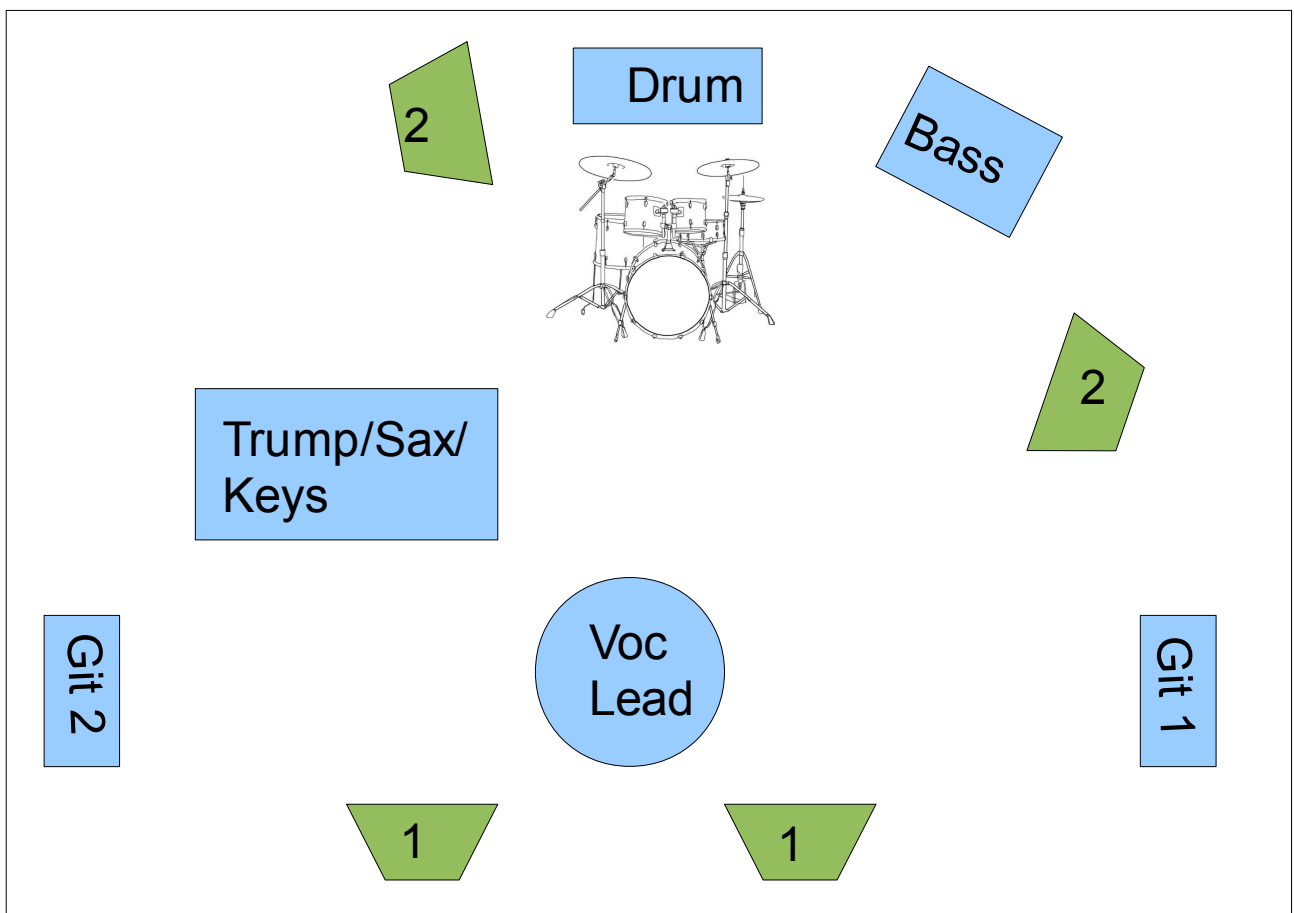

inDEX

Technical Rider, klein

Stage Plan

Kanalliste minimales Setting

Kanal	Quelle	Gerät	vorhanden	
1	Lead Vocal	Mikrofon	ja	
2	Backing Vocal	Mikrofon	ja	
3	Backing Vocal	Mikrofon	ja	
4	Amp Git 1	Mikrofon	ja	
5	Gitarre akkustisch	DI Box	ja	
6	Bass	DI Box		
7	Drum BD	Mikrofon	ja	
8	Drum SN	Mikrofon	ja	
9	Drum OH	Mikrofon	ja	
10	Drum OH	Mikrofon	ja	
11	Trompete	Mikrofon	ja	
12	Sax	Mikrofon	ja	
13	Amp Git 2	Mikrofon		
14	Gitarre akkustisch	DI Box		
15				
16				
17				
18				
19				
20				
21				
22				
23				
24				
Aux1	Miri, Mätту, Seraphin, Henä			
Aux2	Drum, Bass			
Aux3				
Aux4				