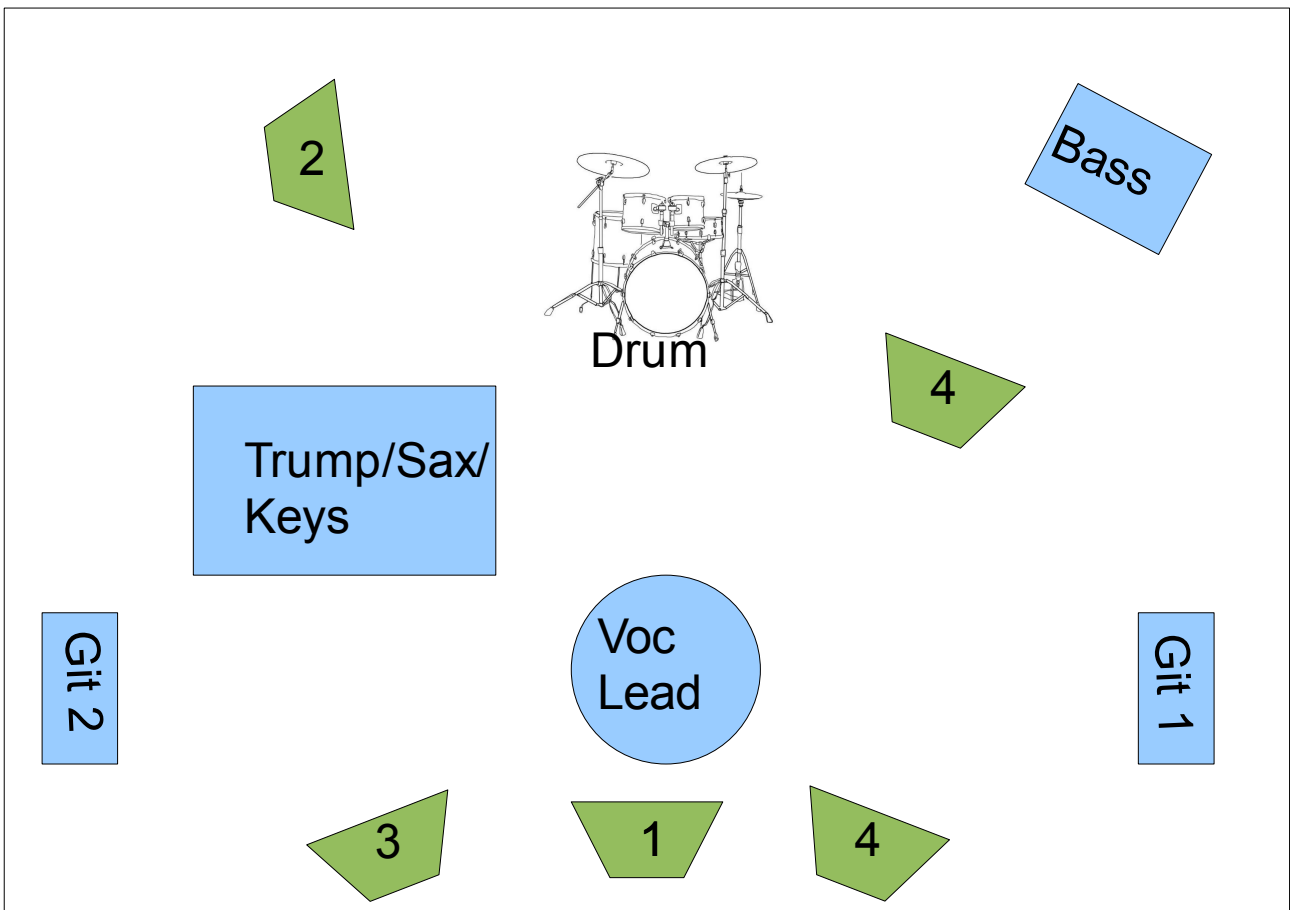

# inDEX

Technical Rider, gross

## Stage Plan

## Kanalliste

Kanal	Quelle	Gerät	vorhanden	
1	Lead Vocal	Mikrofon	ja	
2	Backing Vocal	Mikrofon	ja	
3	Backing Vocal	Mikrofon	ja	
4	Amp Git 1 L	Mikrofon	ja	
5	Amp Git 1 R	Mikrofon	ja	
6	Amp Git 1 try	Mikrofon	ja	
7	Gitarre akkustisch	DI Box	ja	
8	Bass	DI Box		
9	Drum BD	Mikrofon	ja	
10	Drum SN	Mikrofon	ja	
11	Drum Tom	Mikrofon	ja	
12	Drum Tom	Mikrofon	ja	
13	Drum Tom	Mikrofon	ja	
14	Drum HH	Mikrofon	ja	
15	Drum OH	Mikrofon	ja	
16	Drum OH	Mikrofon	ja	
17	Trompete	Mikrofon	ja	
18	Sax	Mikrofon	ja	
19	Amp Git 2	Mikrofon		
20	Gitarre akkustisch	DI Box		
21				
22				
23				
24				
Aux1	Lead Voc			
Aux2	Drum			
Aux3	Git 2/ Bläser/ Keys			
Aux 4	Git 1/Bass	2 Monitore in Serie		